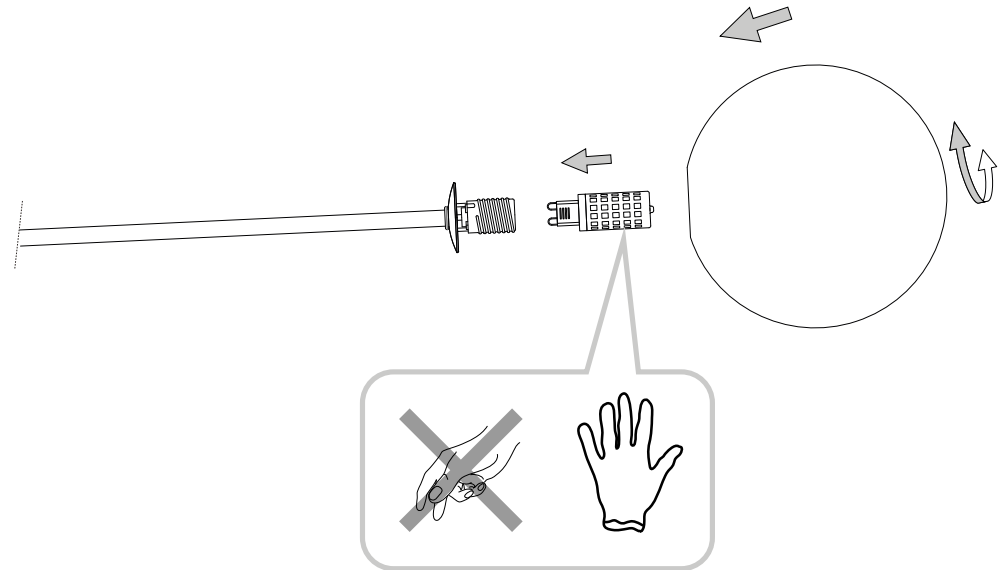

IDEAL LUX s.r.l.
Via Taglio Destro 32
30035 Mirano (VE) Italy
www.ideal-lux.com

IDEAL LUX Warehouse
Via delle Industrie, 8/D
30036 Santa Maria di Sala (Venezia)
8.00 - 12.00 / 13.30 - 17.00

1

2

3

4

5

6