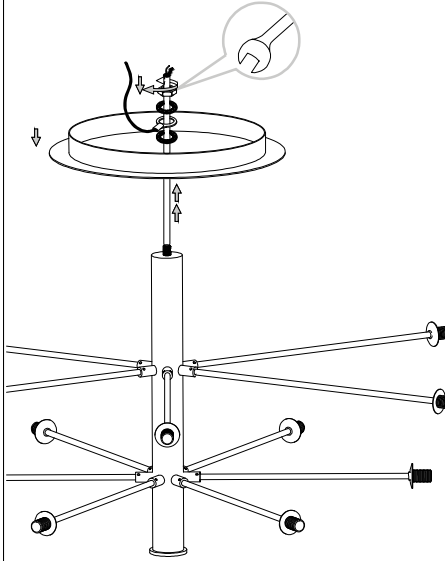

IDEAL LUX s.r.l.
Via Taglio Destro 32
30035 Mirano (VE) Italy
www.ideal-lux.com

IDEAL LUX Warehouse
Via delle Industrie, 8/D
30036 Santa Maria di Sala (Venezia)
8.00 - 12.00 / 13.30 - 17.00

1

2

3

4

5

6