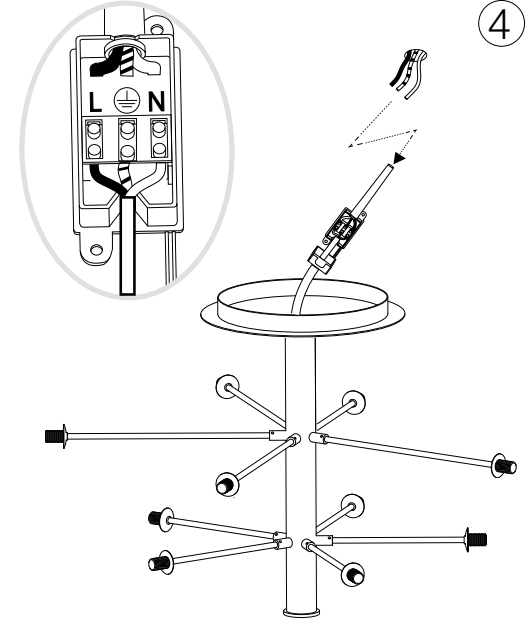

IDEAL LUX s.r.l.
Via Taglio Destro 32
30035 Mirano (VE) Italy
www.ideal-lux.com

IDEAL LUX Warehouse
Via delle Industrie, 8/D
30036 Santa Maria di Sala (Venezia)
8.00 - 12.00 / 13.30 - 17.00

1

2

3

4

5

6