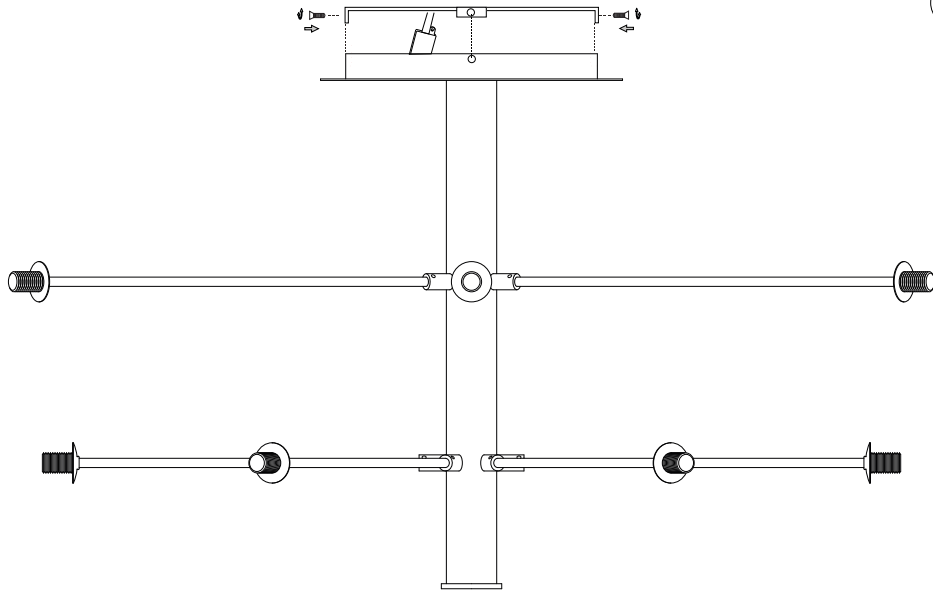

IDEAL LUX s.r.l.
Via Taglio Destro 32
30035 Mirano (VE) Italy
www.ideal-lux.com

IDEAL LUX Warehouse
Via delle Industrie, 8/D
30036 Santa Maria di Sala (Venezia)
8.00 - 12.00 / 13.30 - 17.00

1

2

3

4

5

6