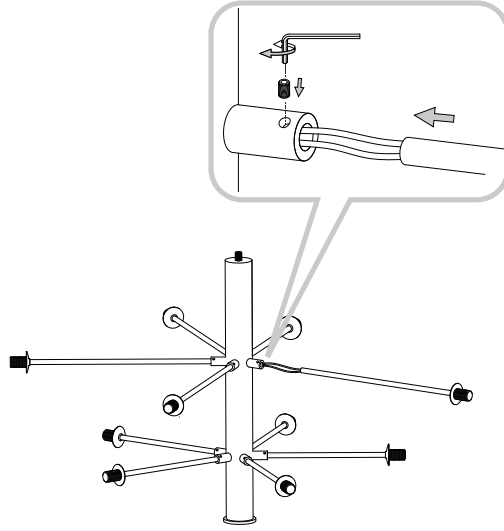

IDEAL LUX s.r.l.
Via Taglio Destro 32
30035 Mirano (VE) Italy
www.ideal-lux.com

IDEAL LUX Warehouse
Via delle Industrie, 8/D
30036 Santa Maria di Sala (Venezia)
8.00 - 12.00 / 13.30 - 17.00

1

2

3

4

5

6