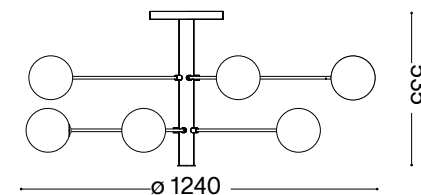

REV 09/09/2022

Cosmopolitan PL10

Lampada da soffitto
Ceiling lamp
Plafonnier
Deckenleuchte
Lámpara de techo
Потолочные светильники

max 10 x 15W G9 LED / 220~240V
50/60Hz
- 8021696285245 BIANCO
- 8021696273693 NERO E OTTONE