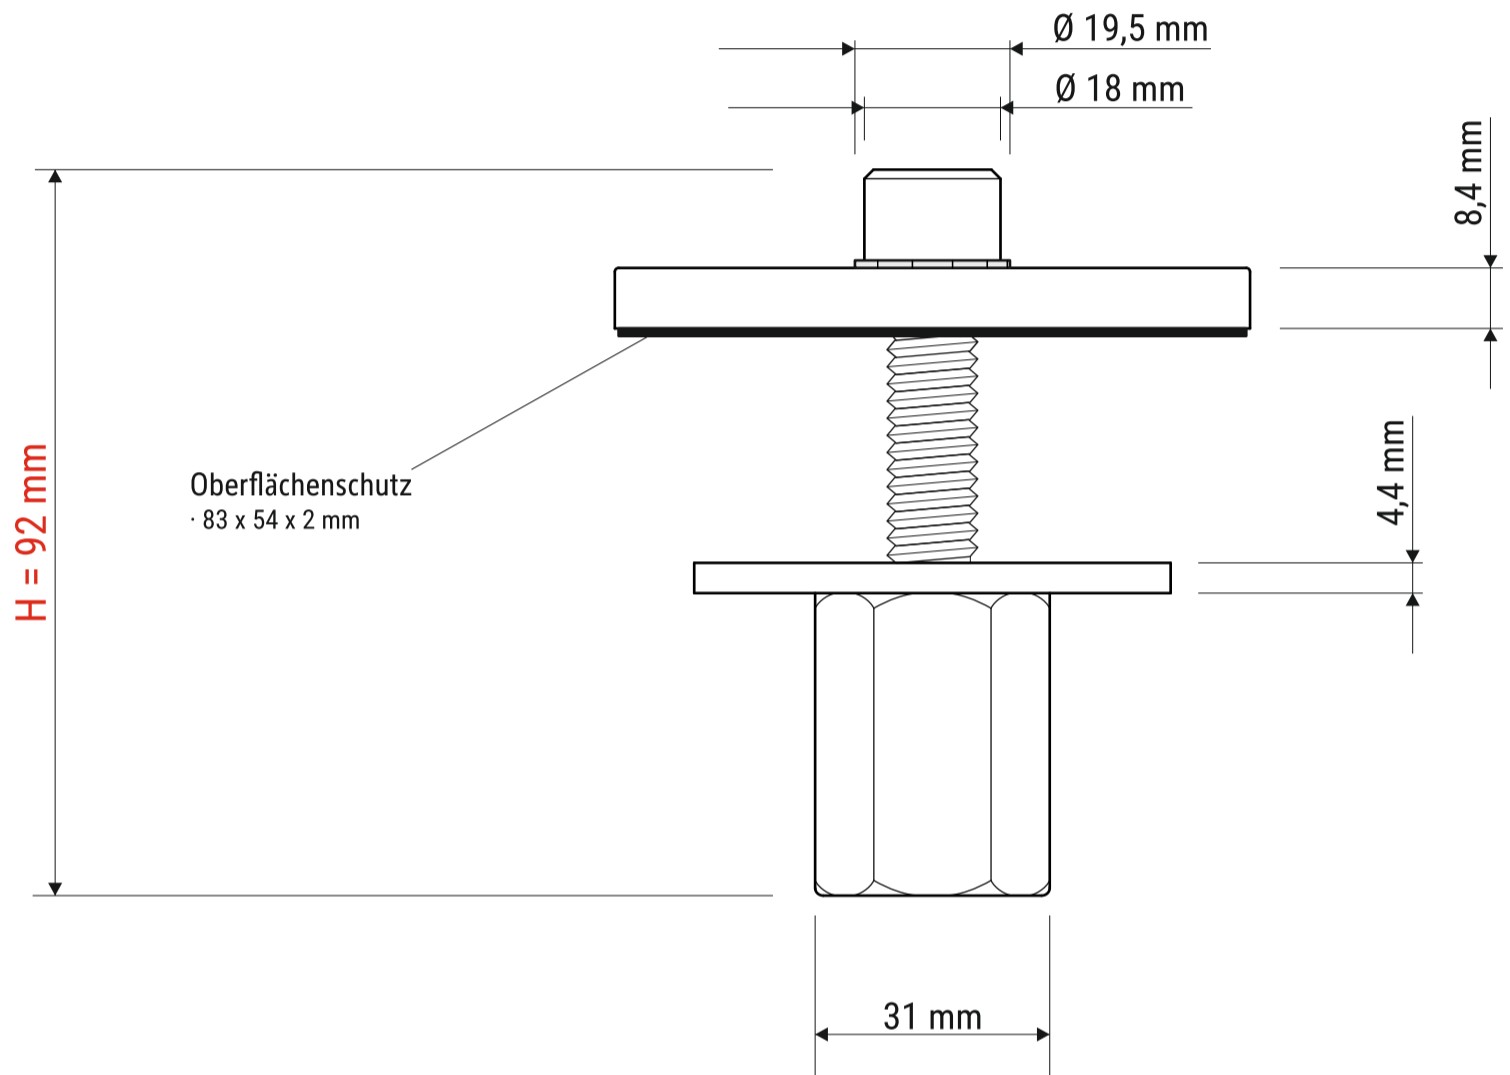

## Art.-No. 82585

- Passend zur LED-Leuchte MAULjuvis 82587 und MAULjaval 82583
- Zur Montage im Schreibtisch
- Befestigung direkt in der Arbeitsplatte,  $\varnothing$  Bohrloch  $12 \text{ mm}$
- Geeignet für Tischplatten bis  $45 \text{ mm}$
- Aus robustem Stahl
- Inklusive Montagematerial

Abmaße Produkt: **L x B x H**  
 85 x 64 x 92 mm  
 Gewicht: 0,619 kg

Verp. Abmaße : L x B x H  
 142 x 90 x 105 mm  
 Gewicht kompl.: 0,679 kg