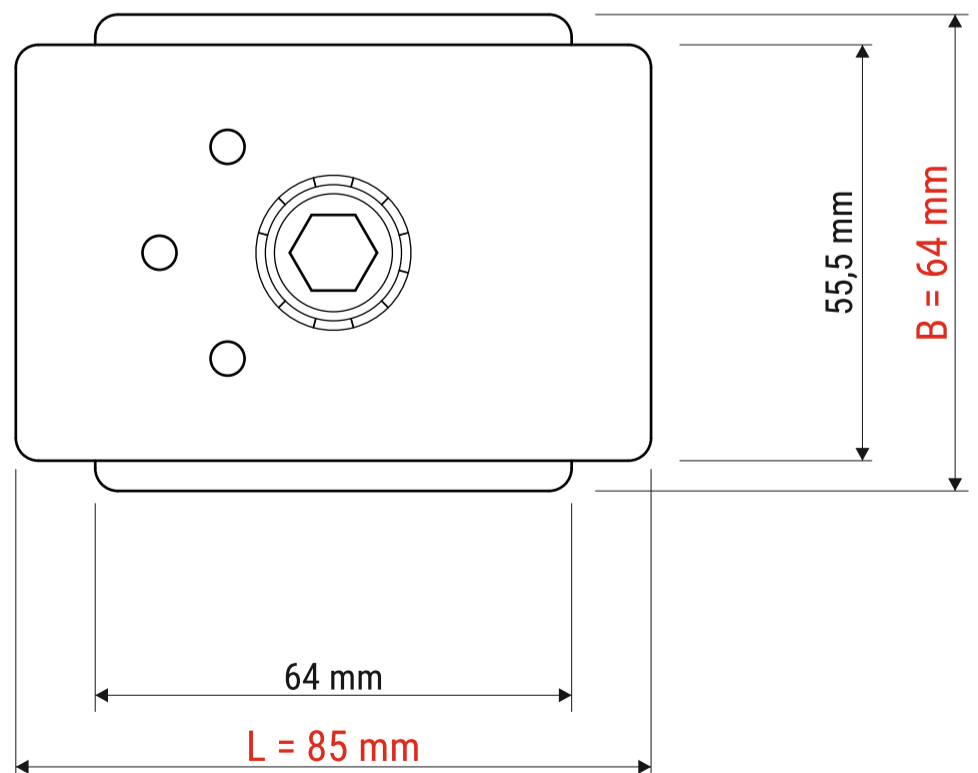

## Art.-No. 82585

- Passend zur LED-Leuchte MAULjuvis 82587 und MAULjaval 82583
- Zur Montage im Schreibtisch
- Befestigung direkt in der Arbeitsplatte,  $\varnothing$  Bohrloch  $12 \text{ mm}$
- Geeignet für Tischplatten bis  $45 \text{ mm}$
- Aus robustem Stahl
- Inklusive Montagematerial

Abmaße Produkt: **L x B x H**  
 85 x 64 x 92 mm  
 Gewicht: 0,619 kg

Verp. Abmaße : L x B x H  
 142 x 90 x 105 mm  
 Gewicht kompl.: 0,679 kg