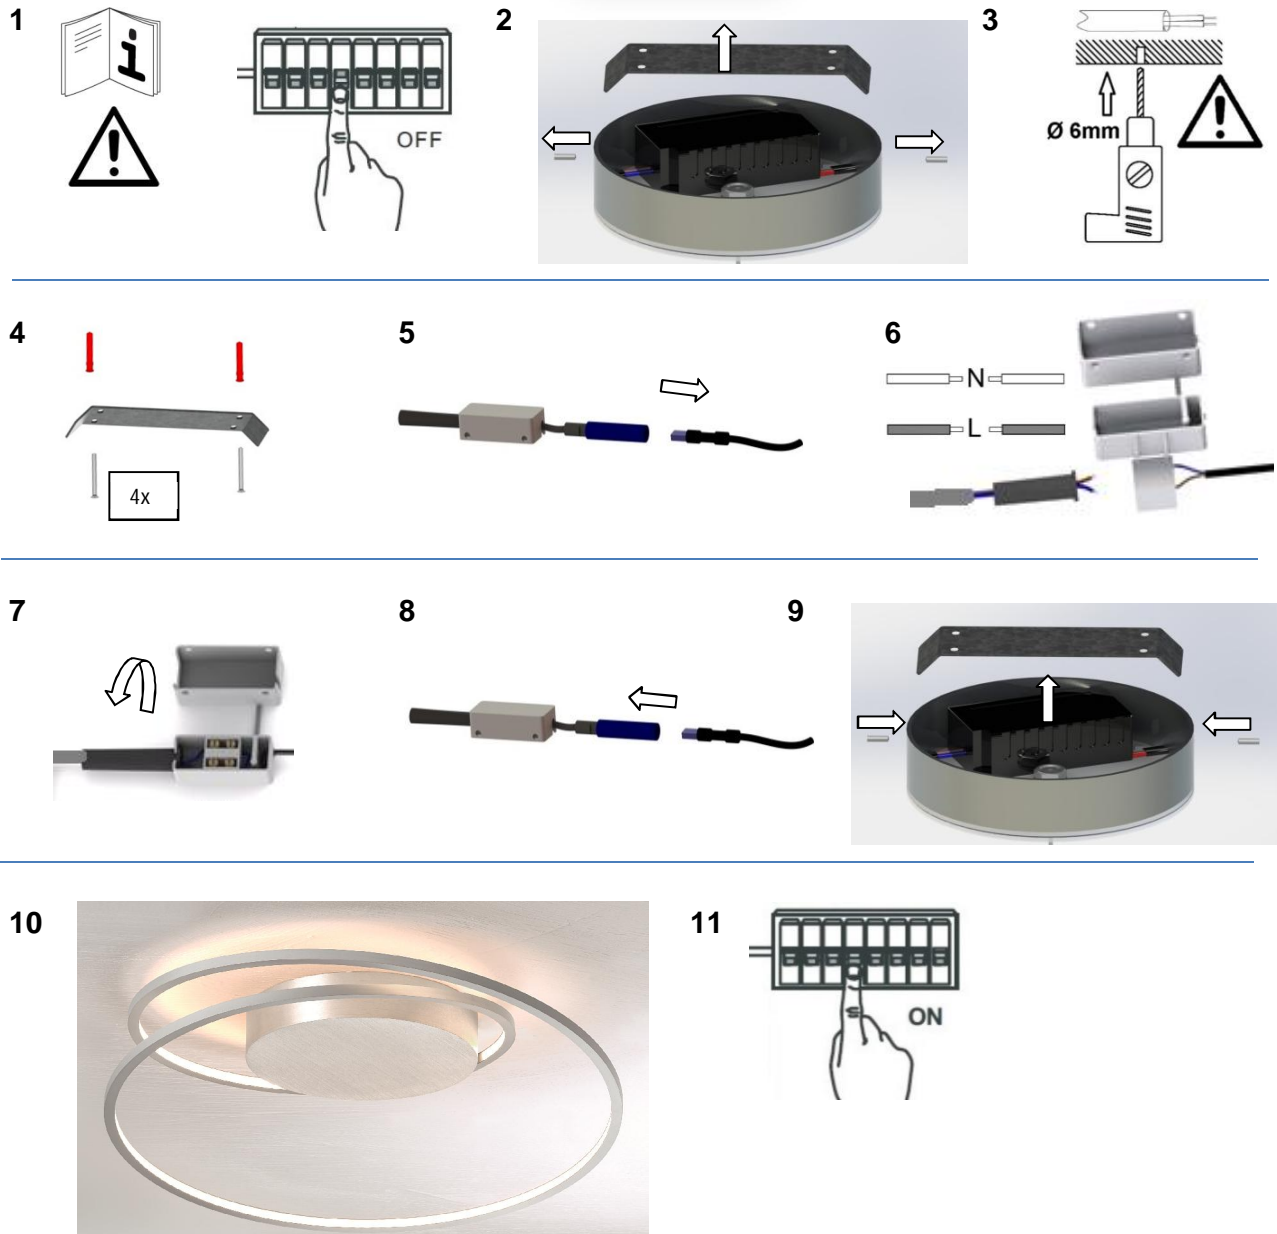

**Montageanleitung / assembly instructions /
instructions de montage / Istruzioni per il montaggio**
AT Deckenleuchte

Lieferumfang:
Scope of supply:
contenu de la livraison:
consegna:

Unsere aktuelle Dimmerempfehlung finden Sie unter: www.bopp-leuchten.de oder hier.
Our up-to-date dimmer recommendations can be found here: www.bopp-leuchten.de or here.
Vous trouverez notre recommandation actuelle sur variateurs ici: www.bopp-leuchten.de ou ici.
La nostra attuale raccomandazione dimmer può essere trovata presso: www.bopp-leuchten.de o qui.

Technische Angaben / technical data / specifications techniques / specifiche tecniche:
Art. Nr. 419 801 09 / 420 801 09 419 802 09 / 420 802 09
230V~ 50Hz; LED Band: 12V 22W; 2700K; Ra85 230V~ 50Hz; LED Band: 12V 33W; 2700K; Ra85