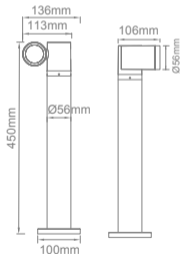

PRIOS

Art.-No.: 5044006

1x GU10 LED

max. 10W

230V~50Hz

IP65

LUQOM Holding GmbH · Rabanusstraße 16 D-36037 Fulda · info@luqom.eu