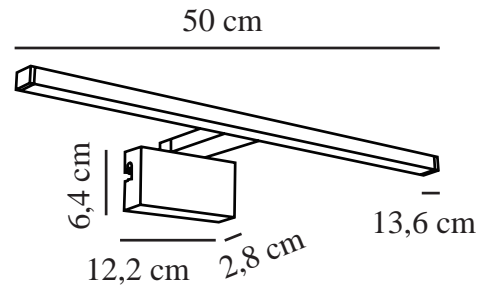

MARLEE 3000K | BADEZIMMERBELEUCHTUNG |

nordlux®

CHROM

2110701033

Spannung (V): 220-240 Volt
IP-Grad: IP44
Klasse (Klasse 1, Klasse 2, Klasse 3): Klasse 2 (Dopp. isoliert)
Leuchtmittelsockel: LED Module
Parallelschaltung: False

Hauptmaterial: Metall
Sekundärmaterial: Plastik
Farbe: Chrom

Höhe (cm): 3.8
Breite (cm): 50
EAN: 5704924017100
TUN: 2357933
Artikelnummer: 2110701033
Stück pro Hauptkarton: 3

Verkaufsbox Höhe (cm): 14.5
Verkaufsbox Breite (cm): 51.5
Verkaufsbox Tiefe (cm): 4.3
Verkaufsbox Volumen m³: 0.0032
Produkt Nettogewicht (kg): 0.355