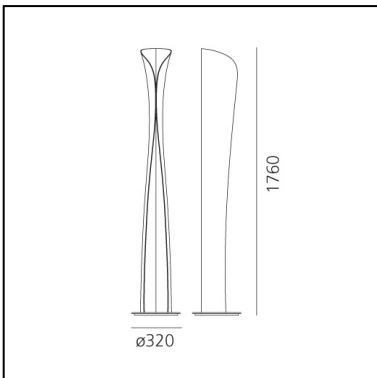

Cadmo Stehleuchte - LED - Weiss/Weiss 2700K

Karim Rashid

IP20  

LUMINAIRE

- Watt: **44W**
- Spannung (V): **220V-240V**
- Lichtstrom (lm): **3831lm**
- CCT: **2700K**
- Efficiency: **90%**
- Efficacy: **87.06lm/W**
- CRI: **90**

BESCHREIBUNG

Leuchtenkörper aus lackiertem Stahl; Sockel aus Edelstahl mit lackierter Oberfläche.

ARTIKELNUMMER: 1361W20A

FUNKTIONEN

- Artikelnummer: **1361W20A**
- Farbe: **Weiss/Weiss**
- Installation: **Stehleuchte**
- Material: **Stahl**
- Serie: **Design Collection**
- Anwendungsbereich: **Innenbeleuchtung**
- Einsatzbereich: **Hospitality, Residential**
- Lichtverteilung: **indirekt und diffus**
- design: **Karim Rashid**

DIMENSION

- Höhe: **cm 174**
- Breite: **cm 32**

INKLUSIVE LICHTQUELLEN

- Kategorie: **Led Retrofit**
- Anzahl: **1**
- Watt: **10W**
- Sockel: **GU10**
- Farbtemperatur(K): **2700K**

- Kategorie: **Led**
- Anzahl: **1**
- Watt: **44W**
- Lichtstrom (lm): **3868lm**
- Farbtemperatur(K): **2700K**
- CRI: **90**
- Color Tolerance: **MacAdam 3SDCM**