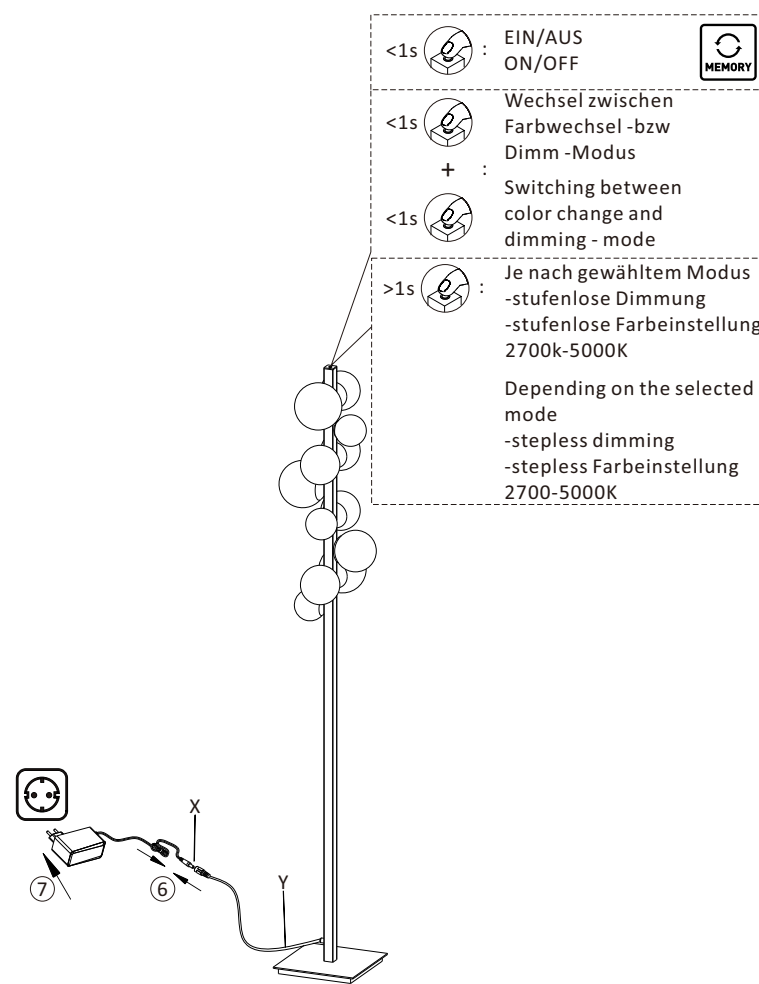

NL

LED

2,4 W

288 lm

32 W

1.320 lm

t

25.000 h

2x

1x

4

5

6

55