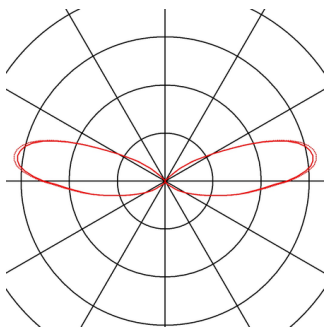

## RUSTY SQUARE 40

Outdoor Standleuchte, LED, 3000K, eckig, eisen gerostet, L/B/H 12/12/40

Die direkt abstrahlenden Standleuchten der RUSTY Serie überzeugen durch Ihre außergewöhnliche Rostoptik. Diese wird durch eine spezielle chemische Behandlung des verwendeten FeCSI-Stahles erreicht. Dadurch wird die Leuchte zum Unikat und zur absoluten Besonderheit in jeder Installation. Durch Schutzart IP55 ist Sie für den Außenbereich geeignet. Optional ist ein Erdspeiß sowie eine Verbindungsbox zum sicheren, elektrischem Anschluss im runden Leuchtschaft verfügbar. Der elektrische Anschluss der mit einer leistungsstarken COB LED bestückten Leuchte erfolgt jeweils an 230V Netzspannung.

### TECHNISCHE DATEN

|                        |                        |
|------------------------|------------------------|
| Art. Nr.:              | 233427                 |
| Leuchtmittel inklusive | 0                      |
| Primäre Nennspannung   | 220-240V ~50/60Hz mA/V |
| Länge                  | 12.0 cm                |
| Breite                 | 12.0 cm                |
| Höhe                   | 40.0 cm                |
| Nettogewicht           | 12.117 kg              |
| Bruttogewicht          | 12.482 kg              |
| IP Code                | IP 55                  |
| Schutzklasse           | I                      |
| Montage                | Aufbau                 |
| Montagedetails         | Boden                  |
| Wattage                | 8.6 W                  |
| Lumen                  | 90 lm                  |
| Lichtfarbtemperatur    | 3000 Kelvin            |
| Farbe                  | rost                   |
| CRI                    | >80                    |
| Binning                | 6                      |
| LXXBXX Daten           | 70/50                  |
| Lebensdauer            | 35000 h                |
| BIG WHITE Seite        | 560                    |