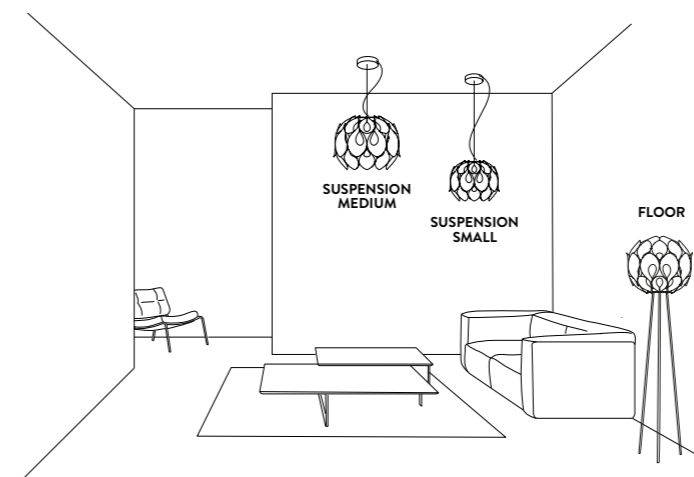

PRODUCT / PRODOTTO	DIMENSIONS / MISURE	COLOUR / COLORE	CODE / CODICE
FLOOR Bulbs E27: 3 X 12W LED Filament Dimmable with: Dimmable bulbs Made of: Methacrylate / Lentiflex® Goldflex® / Steelflex® / Copperflex® With: Magnetic System® - Dimmer Hand- finished Sphere Weight: net Kg 5 - gross Kg 8,6 Package: A 55 x 56 x h.45 cm - Kg 4,6 B 21 x 152 x h.12 cm - Kg 4 CB REPORT AVAILABLE		☐ WHITE	FLO85PST0000W_000
		☒ GOLD	FLO85PST0000O_000
		☒ SILVER	FLO85PST0000S_000
		☒ COPPER	FLO85PST0000RA000
		☒ PEWTER	FLO85PST0000PE000

CANOPY DETAILS

FLORA

Ø 12 cm x h. 3,2 cm (Ø 4-3/4" x h. 1-1/4")

6m. cable kit must be ordered with lamp purchase
Kit Cavi da 6m da richiedere tassativamente in fase di ordine

Kit di installazione multipla su richiesta
Multiple installation kit on request

CERTIFICATION

CE IP 20

ENERGY CLASS: A / A+ / A++
ENERGY LABEL AVAILABLE ON SLAMP'S WEBSITE

FLORA ENTIRE COLLECTION