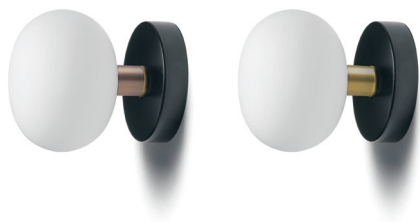

Lampada da parete o soffitto in vetro soffiato bianco latte. Montatura in metallo verniciato nero soft-touch, con particolari in ottone spazzolato, rame spazzolato, bronzo spazzolato.

Wall and ceiling lamp In milk white blown glass. Black soft-touch painted metal frame, with details in brushed brass, brushed copper, brushed bronze.

Wand- und Deckenleuchte mit Kugelglas aus geblasenem Glas in Milchweiß, Halterung aus Metall, lackiert mit schwarzem Soft-Touch-Lack, Details aus gebürstetem Messing, Kupfer und Bronze.

MOSE

Source

G9

Power

max 40w

1744.197

Lampada da parete o soffitto in vetro soffiato bianco latte. Montatura in metallo verniciato nero soft-touch, con particolari in ottone spazzolato, rame spazzolato, bronzo spazzolato.

Wall and ceiling lamp In milk white blown glass. Black soft-touch painted metal frame, with details in brushed brass, brushed copper, brushed bronze.

Wand- und Deckenleuchte mit Kugelglas aus geblasenem Glas in Milchweiß. Halterung aus Metall lackiert mit schwarzem Soft-Touch-Lack, Details aus gebürstetem Messing, Kupfer und Bronze.

MOSE

Source

G9

Power