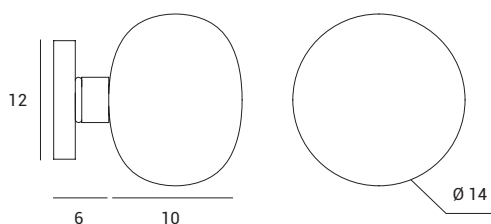

MOSE

Source

G9

Power

max 40w

1744.197