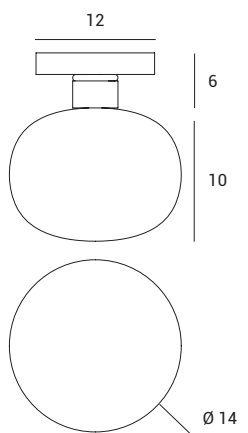

Source

G9

Power

max 40w

1744.197