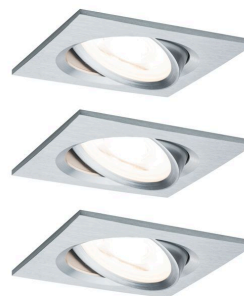

Artikelnummer:  
**93492**

EAN-Nummer:  
4000870934920

Name  
**EBL Set Nova Coin 3-stepdim eck schw LED 3x6,5W 2700K 230V Alu ged/Alu**

Hersteller  
Paulmann

### Artikelinfo

Interner Code	934.92
EAN	4000870934920
Farbe	Alu gedreht
Material	Alu
Garantie	5 Jahre
Hersteller	Paulmann
Lieferumfang	Montageanleitung Leuchtmittel

### Leuchtmitteldaten

Socket/Fassung	Coin
Bestückung	6,5 W
Anzahl Bestückung	3x
Farbwiedergabeindex	> 80 Ra
Entspricht Glühlampe	39 W
Anzahl Brennstellen	03
Lebensdauer	30.000 h
Bestückung	incl. 3x6,5 W
Nennlichtstrom	460 lm
Farbtemperatur Bereich	2.700 K
Leuchtmiteleigenschaft	LED wechselbar