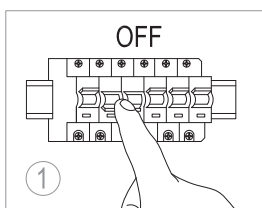

miloox[®]

Model: 1744.14
1744.15

E27 x 1 x 40W MAX,
220~240V 50/60Hz

 max Ø: 85 mm
max height: 150 mm