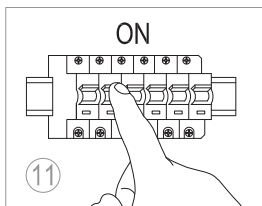

miloox[®]

Model: 1744.14
1744.15

E27 x 1 x 40W MAX,
220~240V 50/60Hz

 max Ø: 85 mm
max height: 150 mm