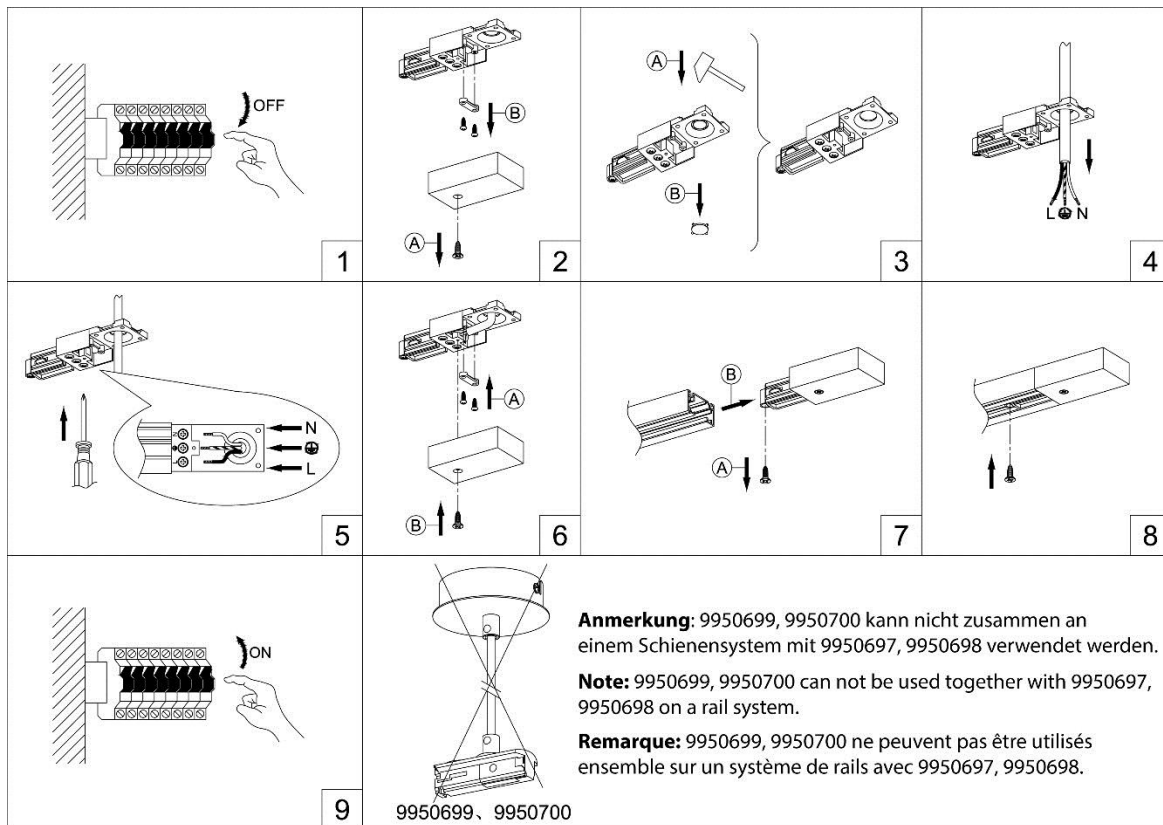

9950697

AC220-230V / 10A max.

IP20 

Stromeinspeisung passend zu den Stromschienensystemen 9950691 und 9950693
 Power box suitable for the track sets 9950691 and 9950693
 Alimentation électrique convient aux système rail 9950691 et 9950693

	(DE)	(GB)	(FR)	(NL)	(PL)	(NO)	(DK)
L	Stromführender Leiter	Live conductor	Conducteur	Spanningvoerende draad	Przewód prądowy	Strømførende leder	Strømførende leder
	Schutzleiter	Earth conductor	Conducteur de protection (terre)	Aardkabel	Przewód uziemiający	Jordledningen	Jordledningen
N	Neutralleiter	Neutral conductor	Conducteur neutre	Nulleider	Przewód zerowy	Nøytralleider	Neutralleider