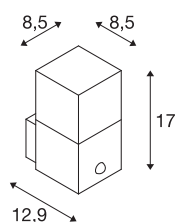

GRAFIT E27 square Sensor

Wandaufbauleuchte anthrazit

Die aus Aluminiumprofil gefertigte Wandaufbauleuchte GRAFIT überzeugt durch ihren besonderen Effekt. Die Leuchtschirme bestehen aus einem satinierten Acryl in grauer Rauchglasoptik, die im eingeschalteten Zustand jedoch verschwindet. Durch Schutzart IP44 ist Sie für den Außenbereich bestens geeignet. Die GRAFIT Familie beinhaltet weitere Wandleuchten und Poles in unterschiedlichen Höhen. Neben den runden Formen sind auch eckige Modelle erhältlich. Diese Version verfügt über einen Bewegungssensor. Alle Varianten können über E27 Leuchtmittel in individueller Lichtfarbe ausgestattet werden. Die Poles sind durch das offene Kabelende universell einsetzbar. Zur einfachen Montage ist optional ein Erdspieß verfügbar.

TECHNISCHE DATEN

Art. Nr.:	1006183
Fassung	E27
Anzahl Fassungen	1
Primäre Nennspannung	220-240V ~50/60Hz mA/V
Breite	8.5 cm
Höhe	17 cm
Tiefe	12.9 cm
Nettogewicht	0.598 kg
Bruttogewicht	0.778 kg
IP Code	IP 44
Schutzklasse	I
Montage	Aufbau
Montagedetails	Wand
Wattage	11 W
Farbe	anthrazit
minimale Umgebungstemperatur	-20 °C
maximale Umgebungstemperatur	45 °C
BIG WHITE Seite	627