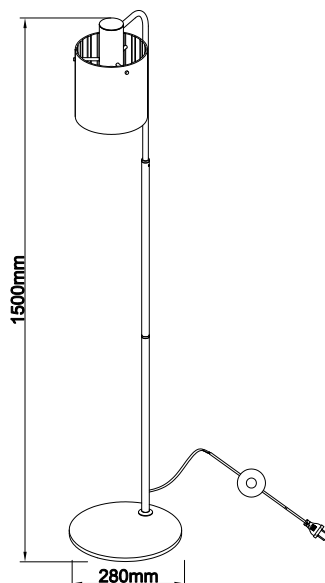

10019955

1x E27 LED max. 15W
230V ~ 50Hz

(DE) Bestimmungsgemäße Verwendung

(GB) Intended use / (FR) Utilisation conforme / (NL) Beoogd gebruik / (PL) Stosowanie zgodnie z przeznaczeniem /
(NO) Riktig bruk / (DK) Korrekt brug / (SE) Avsedd användning / (FI) Määräystenmukainen käyttö
(IT) Impiego appropriato / (ES) Uso prescrito / (CZ) Použití v souladu s určením / (PT) Utilização correta / (GR) Ενδεδειγμένη χρήση

(DE)	Als Stehleuchte im Innenbereich	(GB)	Use as a floor lamp indoors
(FR)	En tant que lampadaire sur des sols plats, stables, à l'intérieur	(NL)	Binnenshuis als staande lamp op effen ondergrond
(PL)	Jako lampa stojąca na równych, stabilnych podłogach we wnętrzach	(NO)	Som gulvlampe på rett flate innendørs
(DK)	Som gulvlampe på ret gulv indendørs	(SE)	Används som golvampa inomhus
(FI)	Käyttö sisätilojen lattialavalaisimena	(IT)	Impiego come lampada da pavimento in ambienti interni
(ES)	Empleo en tanto lámpara de pie en interiores	(CZ)	Použití jako stojací lampa v interiéru
(PT)	Aplicação como candeeiro de pé em interiores	(GR)	Χρήση ως επιδαπέδιο φωτιστικό σε εσωτερικό χώρο