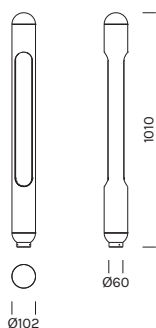

GROUNDING

Acciaio inox 316
Fascio di luce verso il basso
Driver: incluso

Stainless steel 316
 Light beam: downward-projected
 Driver: included

8710	W 3000°K
Potenza/ Power	1x 12,3W
Lumen	1x 1470 lm
CRI	97
Alimentazione/ Supply	220-240Vac

Articolo Item	Temperatura Temperature	Finitura Finish
8710	W	-AN  -BI  -GR  -RU 

Accessori / Accessories

Tirafondo
 Anchorbolt

Articolo Item
TR2