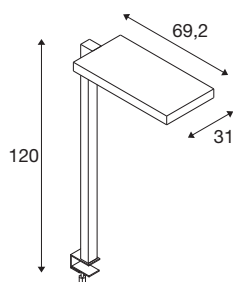

TECHNISCHE DATEN

Art. Nr.:	1005394
Anzahl unterschiedliche Lichtauslässe	2
Primäre Nennspannung	200-240V ~50/60Hz mA/V
Sekundär Strom / Sekundär Spannung	2000mA
Länge	69.2 cm
Breite	31 cm
Höhe	120 cm
Nettogewicht	6.214 kg
Bruttogewicht	8.985 kg
IP Code	IP 20
Schutzklasse	I
Schlagfestigkeitsklasse	IK02
Schlagfestigkeit	0,2 Joule
Montage	Mobil
Wattage	79 W
Lumen	7600 lm
Lichtfarbtemperatur	4000 Kelvin
Abstrahlwinkel	80 °
Farbe	weiß
CRI	80
UGR \leq	19
LXXBXX Daten	L80B10