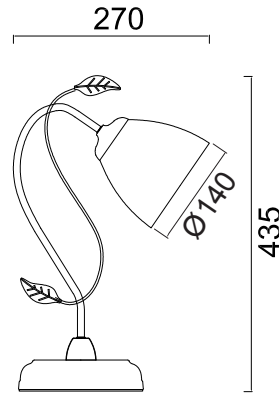

9620776

1x E27 LED max. 15W
230V ~ 50Hz

Maßeinheit/Unit of measure/ Unité de mesure: **mm**

(DE) Bestimmungsgemäße Verwendung

(GB) Intended use / (FR) Utilisation conforme / (NL) Beoogd gebruik / (PL) Stosowanie zgodnie z przeznaczeniem / (NO) Riktig bruk / (DK) Korrekt brug / (SE) Avsedd användning / (FI) Määräystenmukainen käyttö

(IT) Impiego appropriato / (ES) Uso prescrito / (CZ) Použití v souladu s určením / (PT) Utilização correta / (GR) Ενδεικτική χρήση

(DE)	Als Tischleuchte im Innenbereich	(GB)	Provided for use as table lamp, indoors
(FR)	En tant que lampe à poser, à l'intérieur	(NL)	Als tafellamp binnenshuis
(PL)	Jako lampa stołowa do wnętrza	(NO)	Som bordlampe innendørs
(DK)	Som bordlampe indendørs	(SE)	Används som bordslampa inomhus
(FI)	Käyttö sisätilojen pöytävalaisimena	(IT)	Impiego come lampada da tavolo in ambienti interni
(ES)	Empleo en tanto lámpara de mesa en interiores	(CZ)	Použití jako stolní lampa v interiéru
(PT)	Aplicação como candeeiro de mesa em interiores	(GR)	Χρήση ως επιτραπέζιο φωτιστικό σε εσωτερικό χώρο