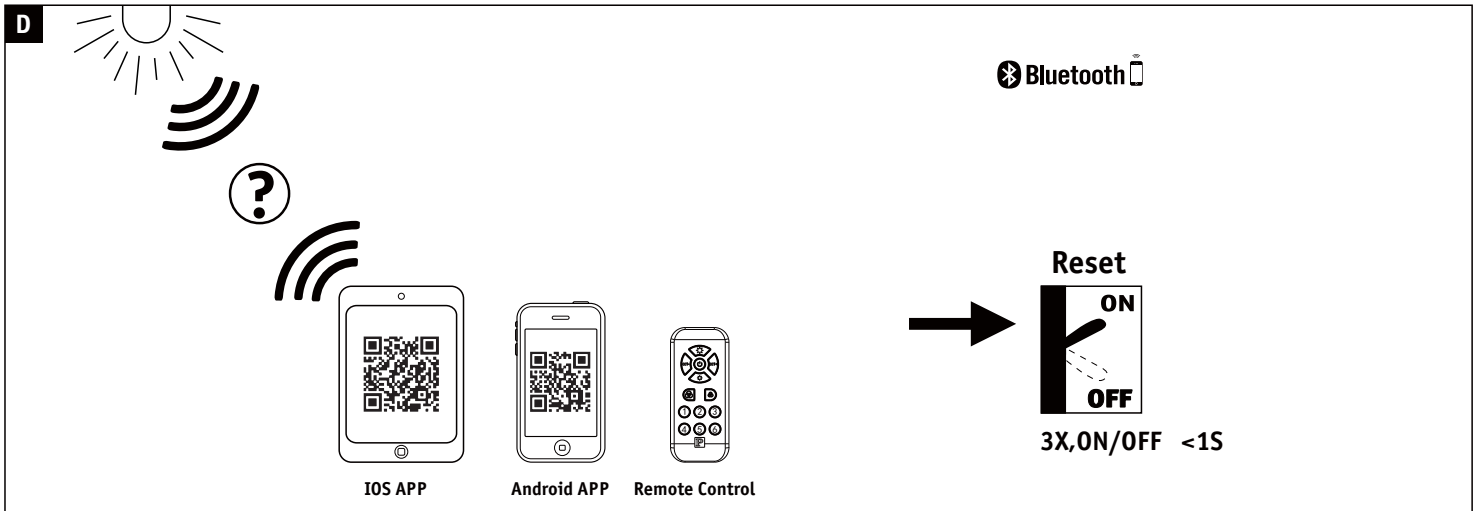

Art. No. 70203

B

Hiermit erklärt Paulmann Licht, dass der Funkanlagentyp Art.-Nr: 500.38 Richtlinie 2014/53/EU entspricht. Der vollständige Text der EU-Konformitätserklärung ist unter der folgenden Internetadresse verfügbar: " www.paulmann.de