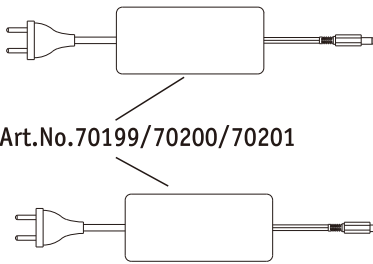

1X

2X

YourLED/YourLED ECO ✓
YourLED RGB ✗

A

YourLED/YourLED ECO ✓
YourLED RGB ✗

Art.No.70199/70200/70201

500.38

500.38

Art. No. 70203

B

Hiermit erklärt Paulmann Licht, dass der Funkanlagentyp Art.-Nr: 500.38 Richtlinie 2014/53/EU entspricht. Der vollständige Text der EU-Konformitätserklärung ist unter der folgenden Internetadresse verfügbar: " www.paulmann.de