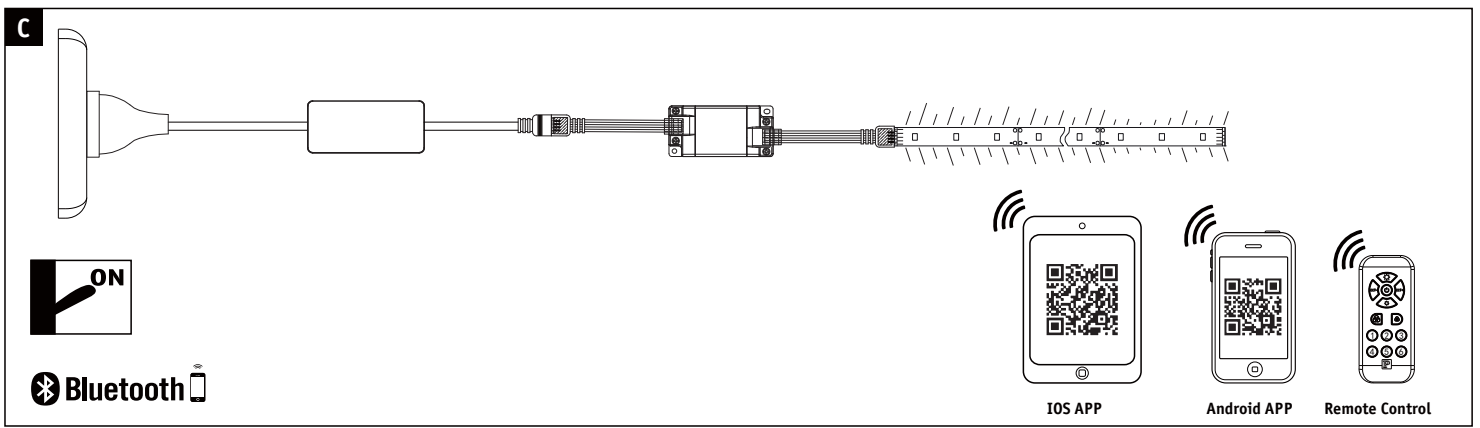

Art. No. 70203

B

Hiermit erklärt Paulmann Licht, dass der Funkanlagentyp Art.-Nr: 500.38 Richtlinie 2014/53/EU entspricht. Der vollständige Text der EU-Konformitätserklärung ist unter der folgenden Internetadresse verfügbar: " www.paulmann.de