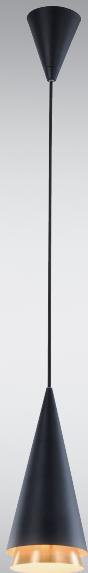

Lucande

Art.-No.: 9976151

1x E27

max. 60W

230V~50Hz

IP20