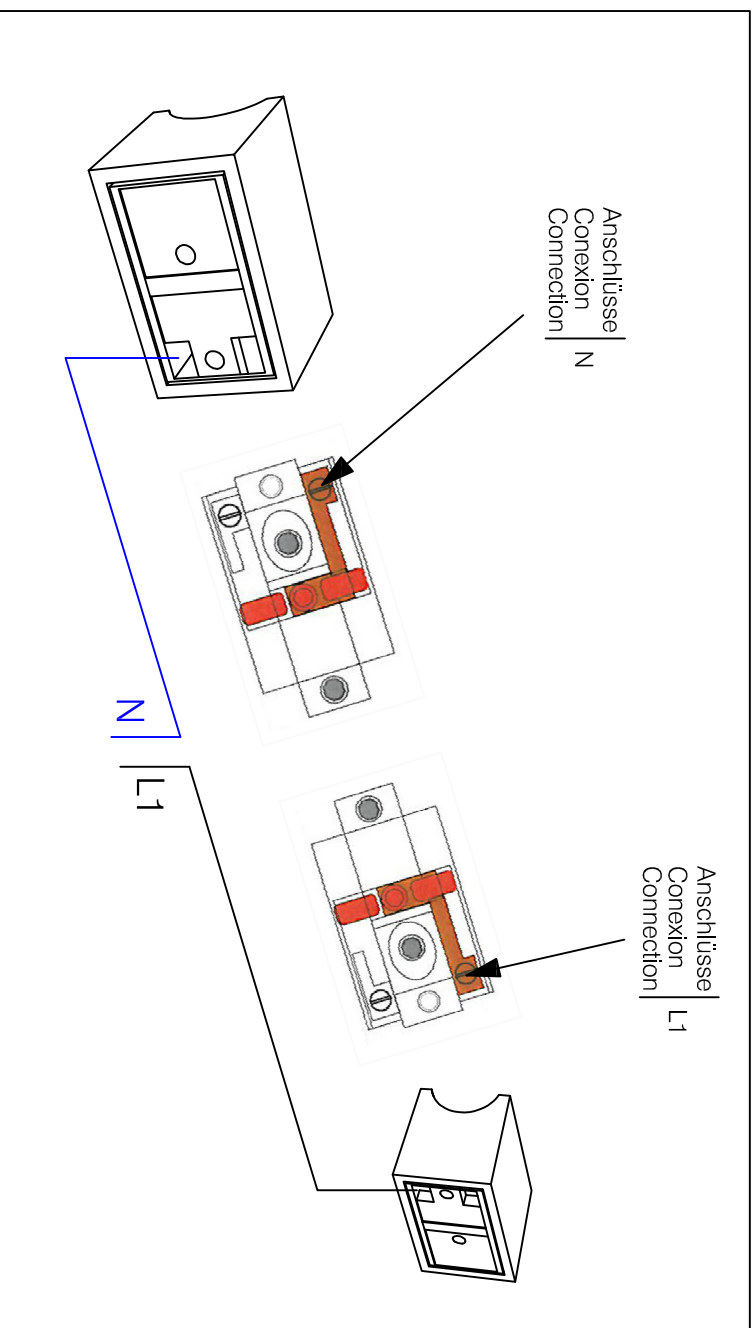

MOD. OMEGA 20

GEBRAUCHSANWEISUNG INSTRUCTIONS FOR USE MODE EMPLOI INSTRUCCIONES DE MONTAJE

Es wird der Einbau durch einen Fachmann empfohlen
It is recommended to be installed by a specialized technician
On recommande son installation par un technicien spécialiste
Se recomienda su instalación por un técnico especializado

**NUR FÜR INNERE ANLAGEN GEEIGNET
ONLY FOR INTERIOR INSTALLATIONS
SEULEMENT POUR INSTALLATIONS INTERIEURS
SOLO PARA INSTALACIONES EN INTERIOR**

MONTAGE DER LEUCHTMITTEL
BULB PLACING
PLACEMENT DE L'AMPOULE
COLOCACION BOMBILLA