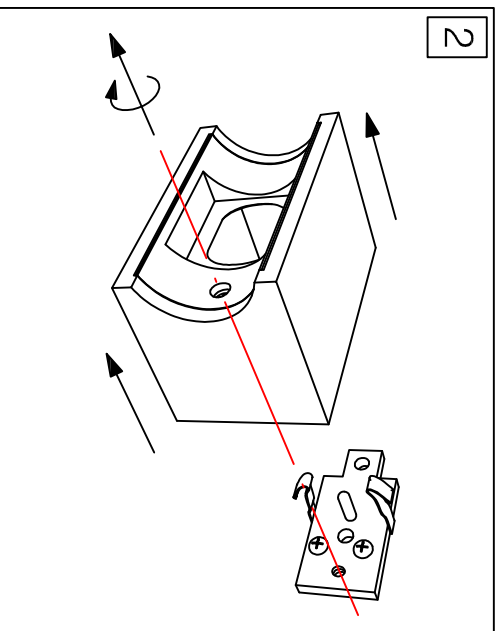

MOD. OMEGA 20

GEBRAUCHSANWEISUNG INSTRUCTIONS FOR USE MODE EMPLOI INSTRUCCIONES DE MONTAJE

Es wird der Einbau durch einen Fachmann empfohlen
It is recommended to be installed by a specialized technician
On recommande son installation par un technicien spécialiste
Se recomienda su instalación por un técnico especializado

**NUR FÜR INNERE ANLAGEN GEEIGNET
ONLY FOR INTERIOR INSTALLATIONS
SEULEMENT POUR INSTALLATIONS INTERIEURS
SOLO PARA INSTALACIONES EN INTERIOR**

MONTAGE DER LEUCHTMITTEL
BULB PLACING
PLACEMENT DE L'AMPOULE
COLOCACION BOMBILLA