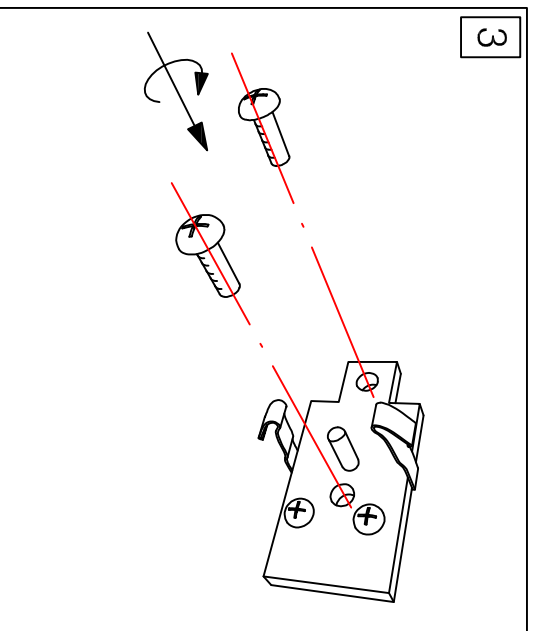

MOD. OMEGA 20

GEBRAUCHSANWEISUNG INSTRUCTIONS FOR USE MODE EMPLOI INSTRUCCIONES DE MONTAJE

Es wird der Einbau durch einen Fachmann empfohlen
It is recommended to be installed by a specialized technician
On recommande son installation par un technicien spécialiste
Se recomienda su instalación por un técnico especializado

**NUR FÜR INNERE ANLAGEN GEEIGNET
ONLY FOR INTERIOR INSTALLATIONS
SEULEMENT POUR INSTALLATIONS INTERIEURS
SOLO PARA INSTALACIONES EN INTERIOR**

MONTAGE DER LEUCHTMITTEL
BULB PLACING
PLACEMENT DE L'AMPOULE
COLOCACION BOMBILLA