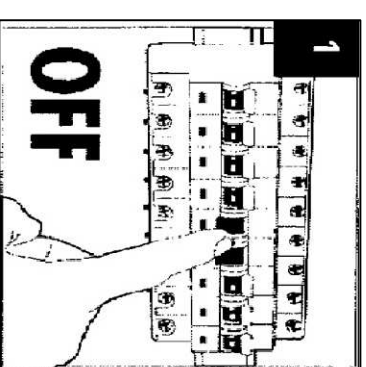

MOD. OMEGA 20

GEBRAUCHSANWEISUNG INSTRUCTIONS FOR USE MODE EMPLOI INSTRUCCIONES DE MONTAJE

Es wird der Einbau durch einen Fachmann empfohlen
It is recommended to be installed by a specialized technician
On recommande son installation par un technicien spécialiste
Se recomienda su instalación por un técnico especializado

**NUR FÜR INNERE ANLAGEN GEEIGNET
ONLY FOR INTERIOR INSTALLATIONS
SEULEMENT POUR INSTALLATIONS INTERIEURS
SOLO PARA INSTALACIONES EN INTERIOR**

MONTAGE DER LEUCHTMITTEL
BULB PLACING
PLACEMENT DE L'AMPOULE
COLOCACION BOMBILLA