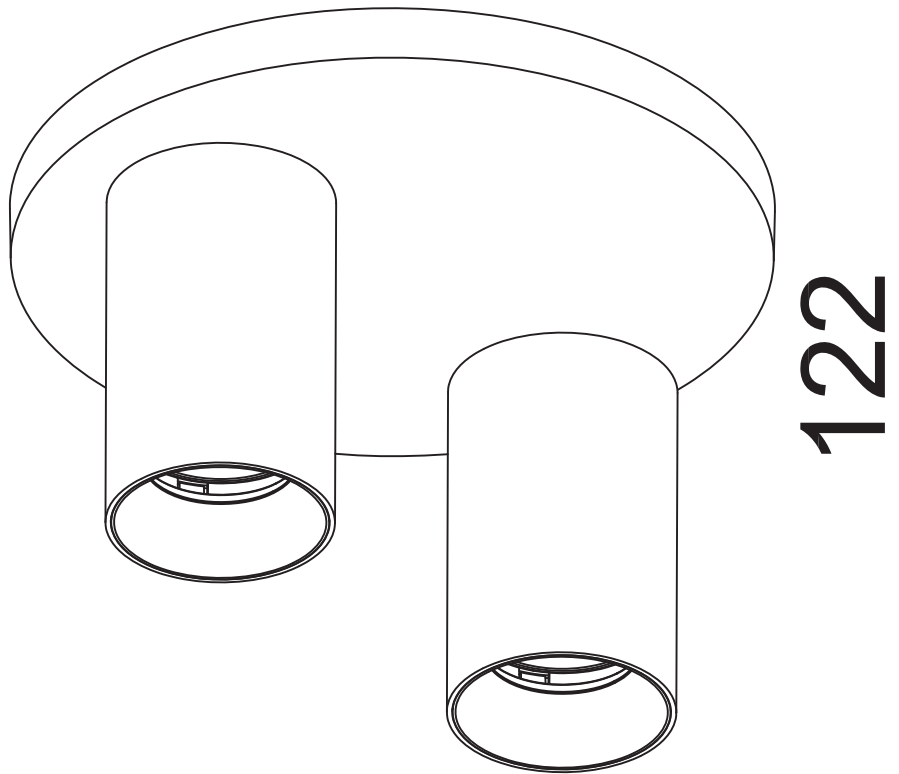

Ø200

# Danny Mini GU10 R2-S