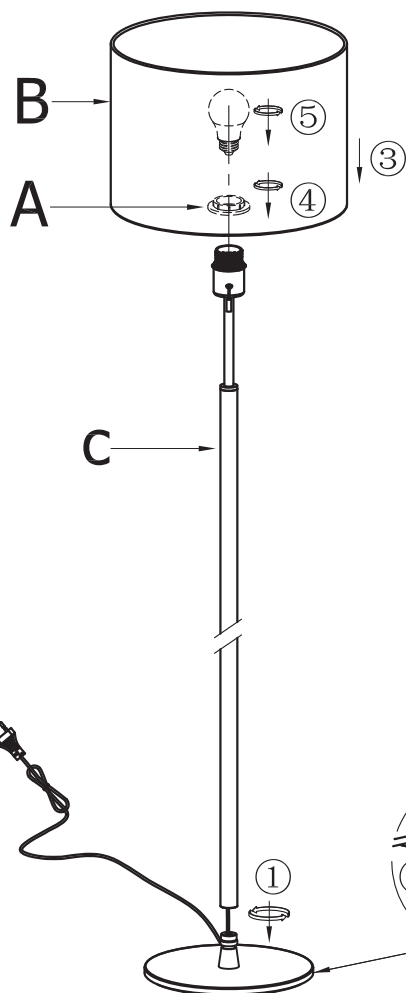

B-Leuchten Vertriebs GmbH & Co. KG  
Höfenstr. 4  
D-59759 Arnsberg

NACH VDE-VORSCHRIFT 0100 DARF DIESE LEUCHE NUR VON EINER FACHKRAFT (Z.B. ELEKTRIKER) MONTIERT WERDEN  
LED NUR DURCH DEN HERSTELLER TAUSCHBAR  
SOLLTEN DICH TUNGEN FEHLEN ODER BESCHÄDIGT SEIN DARF LEUCHE NICHT IN FUNKTION GENOMMEN WERDEN  
ERSATZTEILE SIND ÜBER DEN HERSTELLER ZU BEZIEHEN

A x 1

B x 1

C x 1

E27 / Max60W