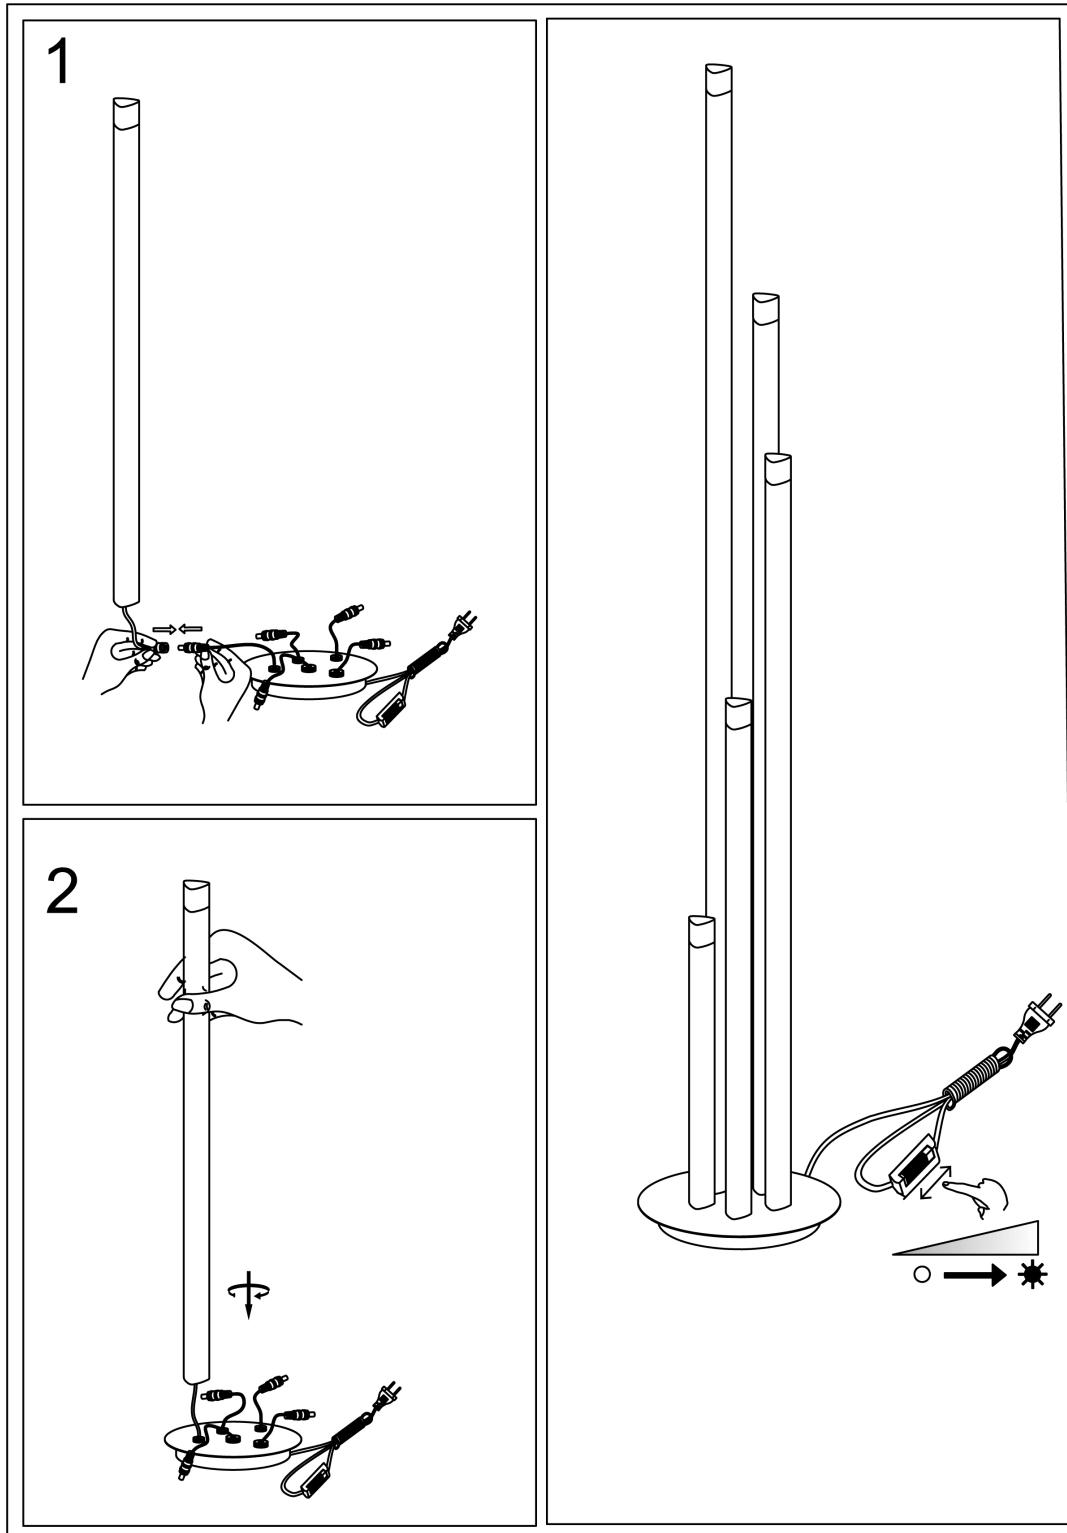

(DE)	1 Stehleuchte Montagematerial Montageanleitung	(GB)	1 Floor lamp Installation hardware Mounting instructions	(FR)	1 Lampadaire Matériel de montage Instructions de montage
(NL)	1 Vloerlamp Monteringsmateriale Montagehandleiding	(PL)	1 Lampa stojąca Elementy montażowe Instrukcja montażu	(NO)	1 Gulvlampe Monteringsmateriale Brukerveiledning
(DK)	1 Gulvlampe Monteringsmateriale Brugervejledning	(SE)	1 Golvlampa Monteringsmaterial Monteringsanvisning	(FI)	1 Lattiavalaisin Asennusmateriaali Asennusohjeet
(IT)	1 Lampada da pavimento Materiale di montaggio Istruzioni di montaggio	(ES)	1 Lámpara de pie Material de montaje Instrucciones de montaje	(CZ)	1 Stojací lampa Materiál pro montáž Návod k montáži
(PT)	1 Candeeiro de pé Material de montagem Instruções de montagem	(GR)	1 Επιδαπέδιο φωτιστικό Υλικά συναρμολόγησης Οδηγίες συναρμολόγησης		