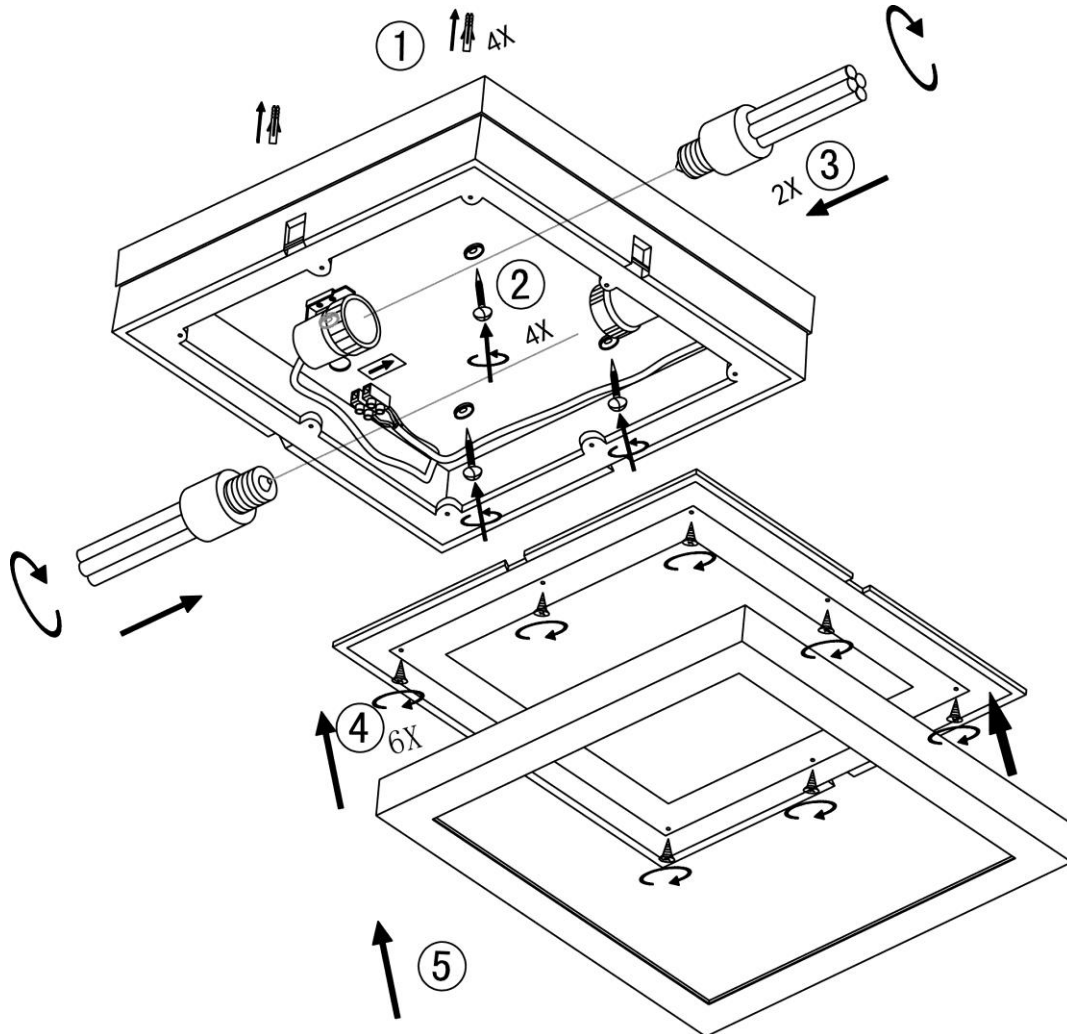

(DE)	(GB)	(FR)	(NL)	(PL)	(NO)	(DK)
L	Stromführender Leiter	Live conductor	Conducteur	Spanningvoerende draad	Przewód prądowy	Strømførende leder	Strømførende leder
N	Neutralleiter	Neutral conductor	Conducteur neutre	Nulleider	Przewód zerowy	Nøytralleider	Neutralleider

	(SE)	(FI)	(IT)	(ES)	(CZ)	(PT)	(GR)
L	Strömförande ledare	Virtajohdin	Conduttore sotto tensione	Líneas conductoras de corriente	Vodič pod napětím	Condutor vivo	Ρευματοφόρος αγωγός
N	Neutralledare	Nollajohdin	Conduttore neutro	Conductor neutro	Neutrální vodič	Condutor neutro	Ουδέτερος αγωγός