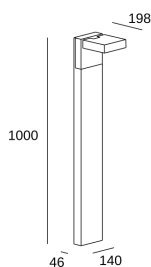

MODIS

Luca Turrini

55-E023-Z5-OU

Pollerleuchten IP66 MODIS LED 11.6W 2700K Anthrazit 744lm

TECHNISCHE MERKMALE

IP66 IK10

350°

90°

Gesamtverbrauch (W) : 13.2W

Reallumen : 744

Reale Lm/W : 56

Farbtemperatur (CCT) : SW 2700-3200-4000K

Winkel Linsen / Reflektor : HORIZONTAL 107°

Material Körper : Aluminium

Oberfläche Körper : Anthrazit

Material Diffusor : Glas