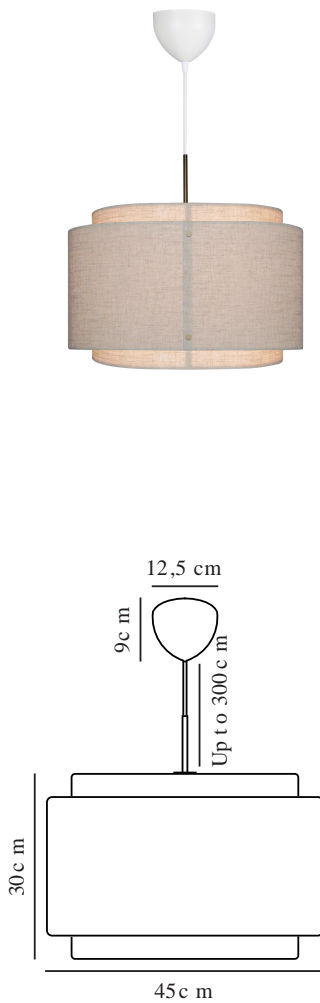

TAKAI | PENDELLEUCHE | BEIGE

2320403018

Spannung (V): 220-240 Volt
IP-Grad: IP20
Maximale Lampenleistung (W):
25W
Klasse (Klasse 1, Klasse 2,
Klasse 3): Klasse 2 (Dopp. isoliert)
Leuchtmittelsockel: E27

Hauptmaterial: Edelstahl
Sekundärmaterial: Textilien
Kabel Farbe: Weiss
Kabel Länge (cm): 300
Oberflächenmaterial Kabel:
Textilien
Ist das Kabel austauschbar?:
False

Farbe: Beige
Höhe (cm): 30
Breite (cm): 45
Schirmdurchmesser (cm): 45
Außenbereich-Basisabmessungen
(cm): 12.5
Länge (cm): 45

EAN: 5704924015441
Artikelnummer: 2320403018

Stück pro Hauptkarton: 2
Verkaufsbox Höhe (cm): 33
Verkaufsbox Breite (cm): 47
Verkaufsbox Tiefe (cm): 47
Verkaufsbox Volumen m³: 0.0729
Produkt Nettogewicht (kg): 2.3

- Kombination aus Materialien wie brüniertem Messing und Stoff • Stoff-Lampenschirm in einer schönen Form
- Das Design vermittelt das Feeling eines Luxushotels

Die Takai-Pendelleuchte von Studio Mavro//Lefèvre by Sofie Lefèvre hat einen großen, schön geformten Stoffschirm, der dazu einlädt, ihn aus vielen verschiedenen Blickwinkeln zu betrachten. Die Kombination eines Schirms aus Flachseinen und einer Aufhängung aus brüniertem Messing vermittelt eine sehr weiche und warme Formensprache.