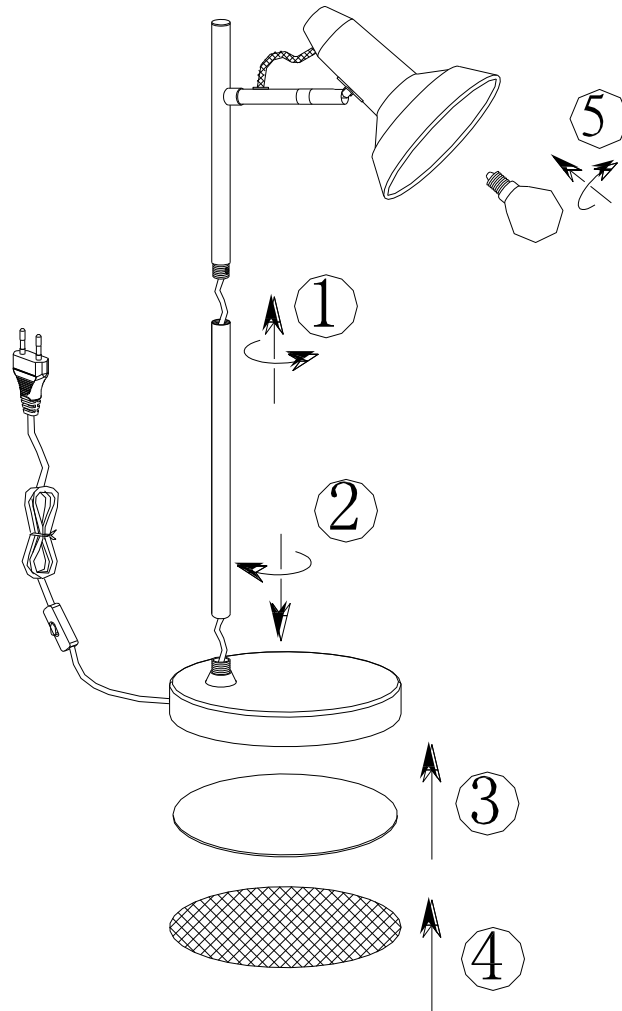

(SR) UPOZORENJE!

Prije početka montaže, pažljivo pročitajte sigurnosne upute!

(UK) ПОПЕРЕДЖЕННЯ!

Перед розбиранням, будь ласка, уважно прочитайте інструкції з техніки безпеки!

230V~50Hz
1 x E14 / max.10W

trio-lighting.com/
511900132