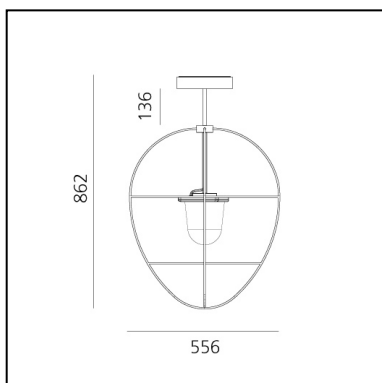

Nottola

Alexander Bellman

ARTIKELNUMMER: T070010

FUNKTIONEN

- Artikelnummer: **T070010**
- Farbe: **Brass**
- Installation: **Pendelleuchte**
- Serie: **2021 Artemide Collection, Architectural Outdoor**
- design: **Alexander Bellman**

DIMENSION

- Länge: **cm 55.6**
- Breite: **cm 55.6**
- Höhe: **cm 86.2**

IP65 

LUMINAIRE

- Watt: **20W**
- Lichtstrom (lm): **2034lm**
- CCT: **3000K**
- Efficiency: **88%**
- Efficacy: **101.69lm/W**
- CRI: **90**