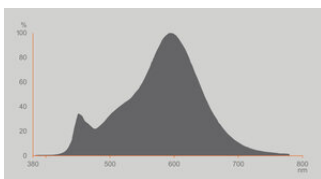

Photometrische Daten

Lichtfarbe (Bezeichnung)	Warm weiß
Lichtstromerhalt am Ende der Nennlebensdauer	0.93
Standardabweichung des Farbabweichs	$\leq 6$ sdc <sub>m</sub>
Nennlichtstrom	806 lm
Lichtstrom	806 lm
Lichtausbeute	134 lm/W
Farbtemperatur	2700 K
Farbwiedergabeindex Ra	80
Flimmer-Messgröße (Pst LM)	$\leq 1$
Messgröße für Stroboskop-Effekte (SVM)	$\leq 0.4$

Spectral graph SMART FILAMENT DIM

Lichttechnische Daten

Ausstrahlungswinkel	300 °
---------------------	-------

Startzeit	< 0.5 s
Aufwärmzeit (60 %)	< 0.50 s

**Maße & Gewicht**

Produktgewicht	36,00 g
Durchmesser	60,00 mm
Maximaler Durchmesser	60 mm
Länge	105,00 mm
Breite	60.00 mm
Höhe	60.00 mm
Außenkolben [PICOS]	A60