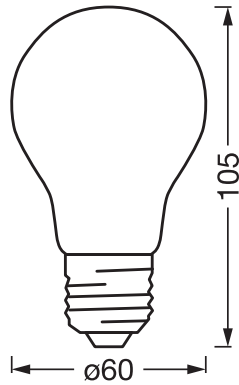

Photometrische Daten

Lichtfarbe (Bezeichnung)	Warm weiß
Lichtstromerhalt am Ende der Nennlebensdauer	0.93
Standardabweichung des Farbabweichs	$\leq 6$ sdc <sub>m</sub>
Nennlichtstrom	806 lm
Lichtstrom	806 lm
Lichtausbeute	134 lm/W
Farbtemperatur	2700 K
Farbwiedergabeindex Ra	80
Flimmer-Messgröße (Pst LM)	$\leq 1$
Messgröße für Stroboskop-Effekte (SVM)	$\leq 0.4$

Spectral graph SMART FILAMENT DIM

Lichttechnische Daten

Ausstrahlungswinkel	300 °
---------------------	-------

Startzeit	< 0.5 s
Aufwärmzeit (60 %)	< 0.50 s

**Maße & Gewicht**

Produktgewicht	36,00 g
Durchmesser	60,00 mm
Maximaler Durchmesser	60 mm
Länge	105,00 mm
Breite	60.00 mm
Höhe	60.00 mm
Außenkolben [PICOS]	A60