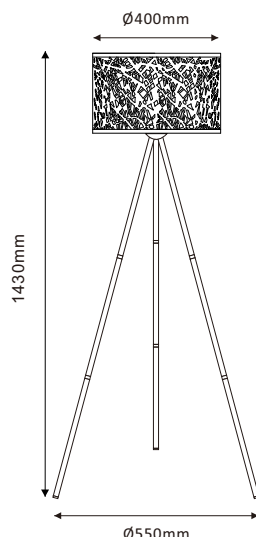

10012896

1× E27 LED max. 15W
230V ~ 50Hz

(DE) Bestimmungsgemäße Verwendung

(GB) Intended use / (FR) Utilisation conforme / (NL) Beoogd gebruik / (PL) Stosowanie zgodnie z przeznaczeniem / (NO) Riktig bruk / (DK) Korrekt brug / (SE) Avsedd användning / (FI) Määräystenmukainen käyttö