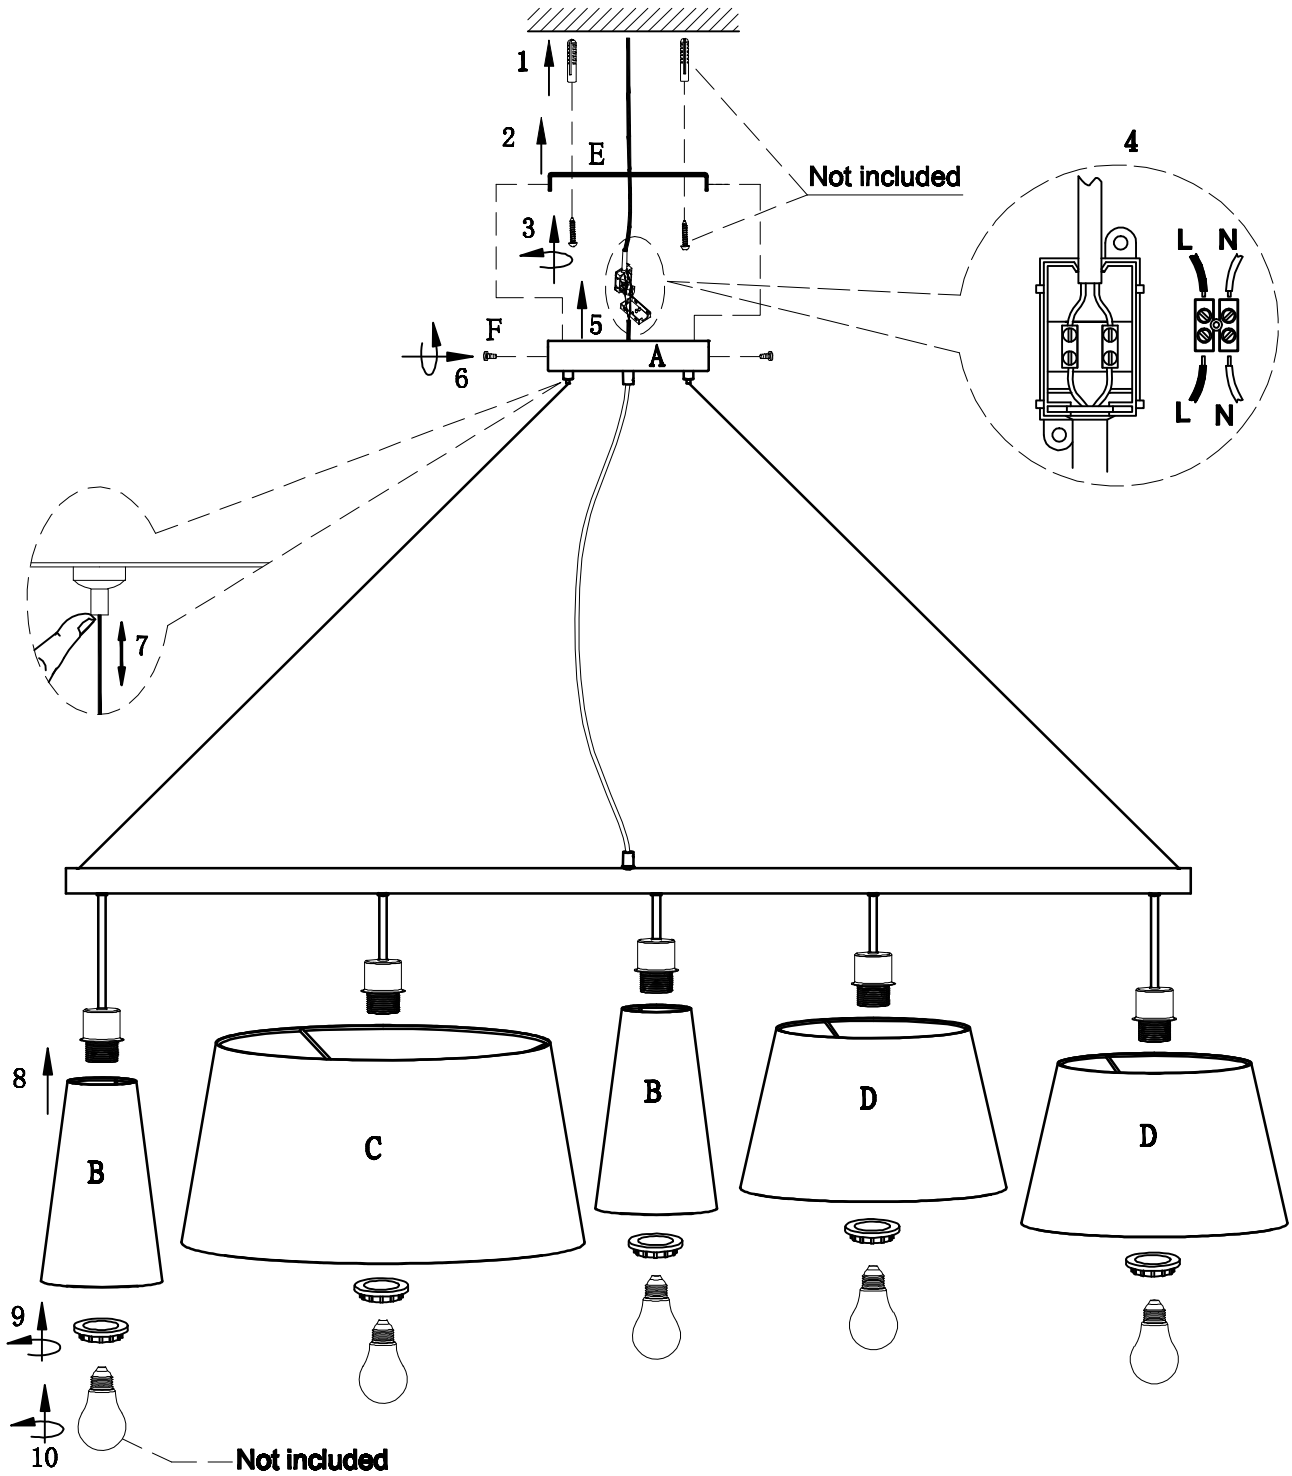

- 32198 HL RIMINI POLE
- 32200 HL PARECCHI BLACK SMALL
- 63817 HL PARECCHI BLACK 175
- 42210 Pendant Lamp Parecchi Black 100
- 35777 Pendant Lamp Parecchi Colore 100cm

NO	A	B	C	D	E	F
TYPE						
QTY	1PC	2PCS	1PC	2PCS	1 PC	2PCS