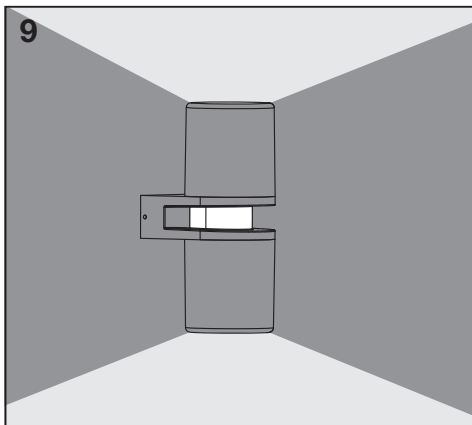

SMART⁺ WIFI FLARE

	EAN	W	lm	K	⊖ (°C)	V~	mA	Hz	PF
SMART OUTD WIFI UPDFLAREWALL RGBWDG	4058075564305	14	1000	3000	-20...+40	220-240	101	50/60	>0.5
SMART OUTD WIFI UPDFLARE50CM RGBWDG	4058075564329	14	1000	3000	-20...+40	220-240	101	50/60	>0.5
SMART OUTD WIFI UPDFLARE80CM RGBWDG	4058075564343	14	1000	3000	-20...+40	220-240	101	50/60	>0.5