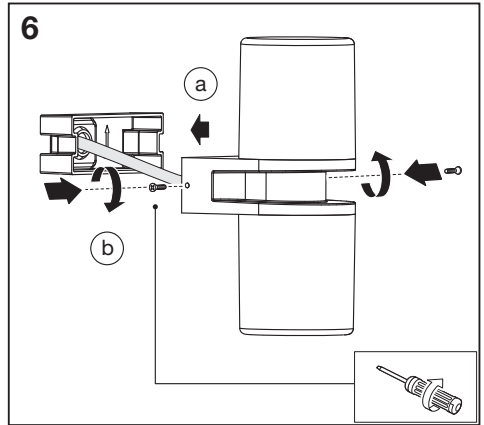

SMART⁺ WIFI FLARE

	EAN	W	lm	K	⊖ (°C)	V~	mA	Hz	PF
SMART OUTD WIFI UPDFLAREWALL RGBWDG	4058075564305	14	1000	3000	-20...+40	220-240	101	50/60	>0.5
SMART OUTD WIFI UPDFLARE50CM RGBWDG	4058075564329	14	1000	3000	-20...+40	220-240	101	50/60	>0.5
SMART OUTD WIFI UPDFLARE80CM RGBWDG	4058075564343	14	1000	3000	-20...+40	220-240	101	50/60	>0.5