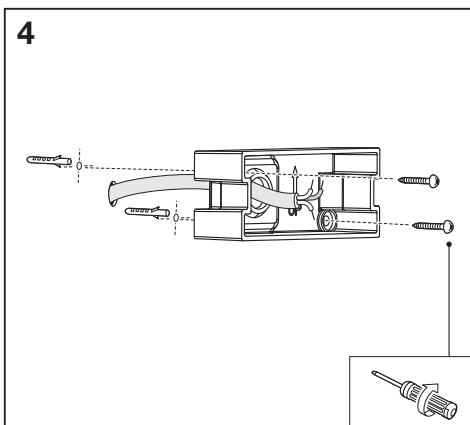

SMART⁺ WIFI FLARE

	EAN	W	lm	K	⊖ (°C)	V~	mA	Hz	PF
SMART OUTD WIFI UPDFLAREWALL RGBWDG	4058075564305	14	1000	3000	-20...+40	220-240	101	50/60	>0.5
SMART OUTD WIFI UPDFLARE50CM RGBWDG	4058075564329	14	1000	3000	-20...+40	220-240	101	50/60	>0.5
SMART OUTD WIFI UPDFLARE80CM RGBWDG	4058075564343	14	1000	3000	-20...+40	220-240	101	50/60	>0.5