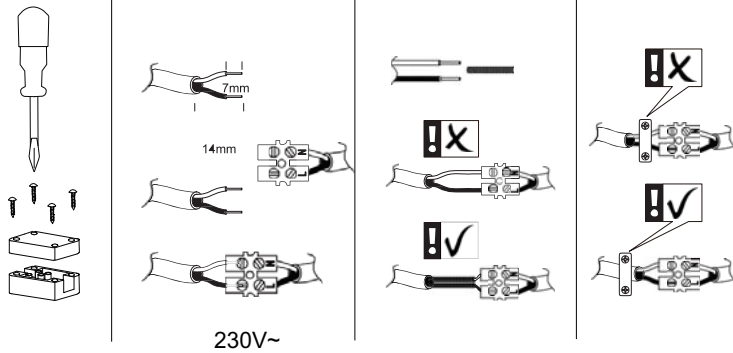

Art.-Nr.: 482.28

x 1

x 1

incl.

Max. 1 x 20W LED

A

B

C