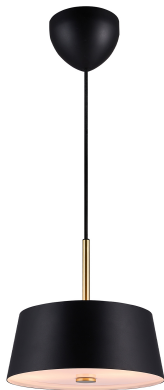

CLASI 30 | PENDELLEUCHE | SCHWARZ

2312603003

nordlux®

Spannung (V): 220-240 Volt
IP-Grad: IP20
Maximale Lampenleistung (W):
10W
Klasse (Klasse 1, Klasse 2,
Klasse 3): Klasse 2 (Dopp. isoliert)
Leuchtmittelsockel: E14
Parallelschaltung: False

Hauptmaterial: Metall
Sekundärmaterial: Plastik
Kabel Farbe: Schwarz
Kabel Länge (cm): 200
Oberflächenmaterial Kabel:
Textilien
Ist das Kabel austauschbar?:
False

Farbe: Schwarz
Höhe (cm): 26.5
Breite (cm): 29
Rohrdurchmesser (cm): 1.35
Schirmdurchmesser (cm): 29
Länge (cm): 29

- **Klassisches, elegantes Design**
- **Eleganter Diffusor oben und unten für blendfreies Licht**

Clasi ist eine moderne Version eines klassischen Beleuchtungskörpers. Der schwarze Metallschirm bildet einen interessanten Kontrast zu der leichten Messingaufhängung. Der breite Schirm erzeugt ein breites Lichtfeld und Diffusoren oben und unten sorgen für ein angenehmes, blendfreies Licht.