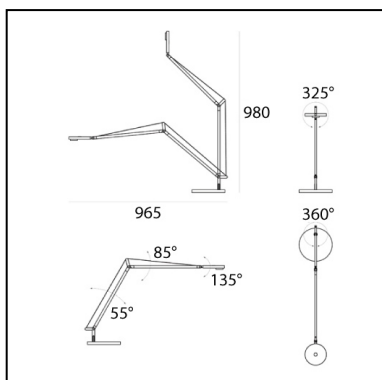

Demetra Professional Table - 3000K - Body Lamp - Opaque Black

Naoto Fukasawa

IP20     Dimmbar: 

LUMINAIRE

- Watt: **12W**
- Lichtstrom (lm): **960lm**
- CCT: **3000K**
- Efficiency: **84%**
- Efficacy: **80.00lm/W**
- CRI: **90**
- Dimmer Typology: **Microswitch Dimmer**

ARTIKELNUMMER: 1739050A

FUNKTIONEN

- Artikelnummer: **1739050A**
- Farbe: **Opaque black**
- Installation: **Tischleuchte**
- Material: **aluminium, technopolymer, steel**
- Serie: **Design Collection**
- Anwendungsbereich: **Innenbeleuchtung**
- Lichtverteilung: **Direct**
- design: **Naoto Fukasawa**

DIMENSION

- Länge: **cm 31**
- Breite: **cm 20**
- Höhe: **cm 35**
- Durchmesser Fuß: **cm 20**
- Max Erweiterungslänge: **cm 102**
- Max Erweiterungsbreite: **cm 100**
- Glühdrahttest: **750°**

INKLUSIVE LICHTQUELLEN