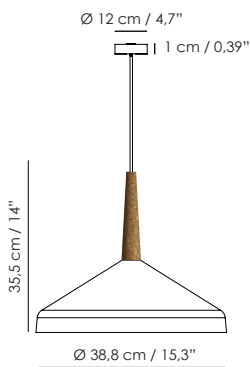

Sin bombilla / Without bulb / Sans ampoule / Ohne Glühbirne

 E27 LED max 1x25W

Acabados / Finishes / Finitions / Ausführung

Materiales / Materials / Matériaux / Materialien

Pantallas: metal y corcho / Shades: metallic and cork / Abat-jours: métal et liège / Schirm: metall und kork

Dimensiones / Dimentions / Dimensions / Abmessungen

* Cualquier modificación del producto y / o su acabado será objeto de un estudio y estimación. // * Any modification of the product and / or its finish will be the subject of a study and estimation.