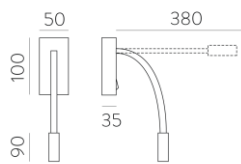

Cio

A3239101B

LED 1x3W 3000K 285lm

IMÁGENES / IMAGES / IMAGES

TIPO	TYPE	TYPE
Aplique	Wall Lamp	Applique
ACABADO	FINISH	FINITION
Blanco Texturado	Textured White	Blanc Texturé
MATERIAL	MATERIAL	MATIÈRE
Aluminio/Hierro	Aluminium/Iron	Aluminium/Fer
DETALLES	DETAILS	DÉTAILS

DETALLES / DETAILS / DÉTAILS

MEDIDAS / MEASURES

	Length (mm)	Width (mm)	Height (mm)	KG	Gross (Kg)	Net (Kg)
	180	100	135	Weight 1	0,66	0,59
	0	0	0	Weight 2	0,00	0,00