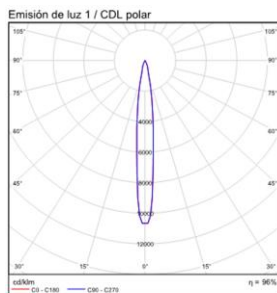

Cio

A3239101B

LED 1x3W 3000K 285lm

IMÁGENES / IMAGES / IMAGES

TIPO	TYPE	TYPE
Aplique	Wall Lamp	Applique
ACABADO	FINISH	FINITION
Blanco Texturado	Textured White	Blanc Texturé
MATERIAL	MATERIAL	MATIÈRE
Aluminio/Hierro	Aluminium/Iron	Aluminium/Fer
DETALLES	DETAILS	DÉTAILS

DETALLES / DETAILS / DÉTAILS

MEDIDAS / MEASURES

	Length (mm)	Width (mm)	Height (mm)	KG	Gross (Kg)	Net (Kg)
	180	100	135	Weight 1	0,66	0,59
	0	0	0	Weight 2	0,00	0,00