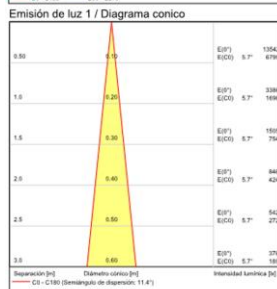

Cio

A3239101B

LED 1x3W 3000K 285lm

IMÁGENES / IMAGES / IMAGES

TIPO	TYPE	TYPE
Aplique	Wall Lamp	Applique
ACABADO	FINISH	FINITION
Blanco Texturado	Textured White	Blanc Texturé
MATERIAL	MATERIAL	MATIÈRE
Aluminio/Hierro	Aluminium/Iron	Aluminium/Fer
DETALLES	DETAILS	DÉTAILS

DETALLES / DETAILS / DÉTAILS

MEDIDAS / MEASURES

	Length (mm)	Width (mm)	Height (mm)	KG	Gross (Kg)	Net (Kg)
	180	100	135	Weight 1	0,66	0,59
	0	0	0	Weight 2	0,00	0,00