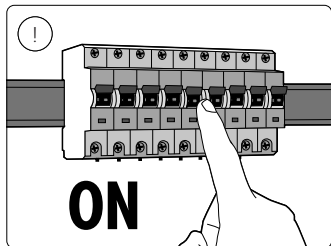

PHILIPS

Arbour

User manual
Benutzerhandbuch
Notice d'emploi
Manual de usuario
Manual do usuário
Manuale d'uso
Gebruiksaanwijzing

Incl.

Excl.

IP44

Signify
I.B.R.S. / C.C.R.I. Numéro 10461
5600 VB Eindhoven,
the Netherlands
☎00800-74454775