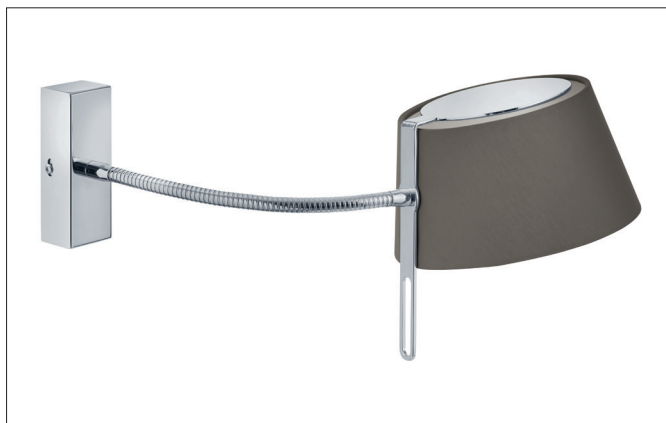

Wandanbauleuchte, mit Stoffschirm

Artikel-Nr. 58132150

Licht.
Für Generationen.

Ausschreibungstext

Wandanbauleuchte, mit Stoffschirm, nickel matt / Schirm braun, rund. Ausführung in kompakter Bauform für die harmonische Implementierung in stimmige, architektonische Raumkonzepte. Wandanbauleuchte mit Stoffschirm mit flexiblem Arm, Höhe: 170 mm, Breite: 160 mm, Ausladung: 460 mm, Schirmmaterial: Chintz, Schirmfarbe: braun, Oberfläche: nickel matt.

Weitere lieferbare Schirmfarben und Sonderlösungen finden

Sie bei jedem Produkt online auf unserer Webseite als PDF. Ausführung: G9, Montageart: Anbaumontage, Montageort: Wandmontage, Schutzart raumseitig: nach DIN EN 60529: IP20, Schutzklasse: (EN 61140) I, Spannung: 230V AC 50Hz, Leistung: 48W, Anzahl der Leuchtmittel / Fassungen: 1.0 Stk, Art der Dimmung: sonstige.

Artikeldaten	
Artikel-Nr.	58132150
GTIN	4251433920809
Kurzbeschreibung	Wandanbauleuchte, mit Stoffschirm
Material	Aluminium / Messing / Eisen
Farbe	nickel
Form	rund
Schirmfarbe	braun
Schirmmaterial	Chintz
Nettogewicht	0,000 kg

Wandanbauleuchte, mit Stoffschirm

Artikel-Nr. 58132150

Licht.
Für Generationen.

Betriebstechnik Leuchten	
Spannungsart	AC
AC Nennspannung max.	230 V
Frequenz max.	50 Hz
Ausführung	G9
Schutzklasse	I
Schutzart raumseitig	IP20
Ansteuerung	sonstige
Leuchtmittelwechsel möglich	ja