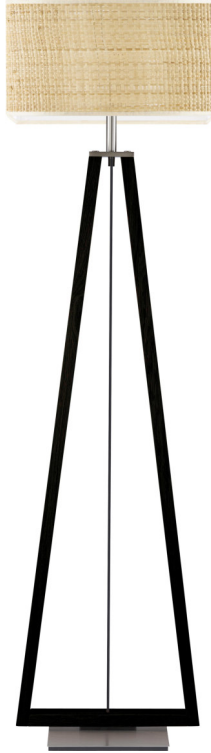

HERZBLUT
LEUCHTEN MADE IN GERMANY

Art.-Nr.: **14811.30**

EAN-Nr: **4021273 03904 3**

Stehleuchte Bi Bob Asteiche Kohle
3 x E27 max 60 Watt Osram Eco Classic
Leuchte: Massivholz Asteiche Kohle
Schirm: Bast sandfarben
Schnurschalter an/aus
Leuchtmittel nicht im Lieferumfang

Watt: 60.00 W E27
Lumen:
Lichtfarbe:
Energieeffizienzklasse: E-A++
Serie: Bi Bob

H 1560 mm
B 250 mm
L 450 mm
D
A

Kundenart.-Nr.