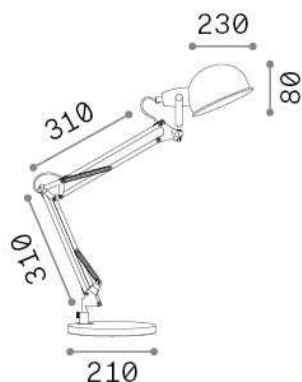

Info generali

Interno - Lampade da tavolo

Indoor table adjustable lamp with in-built switch and direct light emission

Ean	8021696313351
Articolo	JOHNNY TL1 NICKEL
Installazione	Lampade da tavolo
Garanzia	5 years
Peso lordo	4.44 kg
Volume	0.010935 m ³

Info tecniche e installative

Peso netto	2.4 kg
Classe di isolamento	II
Grado di protezione	IP20
Conformità	CE
Temperatura d'esercizio	0° ~ +40 °C
Efficienza a pieno carico	x
Dimmer	NO
Alimentazione	220-240 V AC Integrated switch button
Alimentatore	Not required

Info sorgente e prestazionali

Sorgente integrata	Light bulb (not included)
Sorgente sostituibile	No
Potenza	E14 max 1 x 25 W
Emissione	Direct
Consumo massimo	-