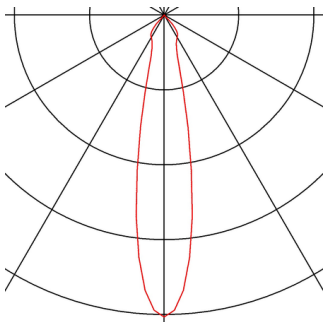

## BIG THEO CEILING

Outdoor Deckenleuchte, LED, 3000K, anthrazit

Deckenleuchte BIG THEO CEILING LED ist aus Aluminium und Glas gefertigt. Dank der Position der verbauten LED, erzeugt die montierte Leuchte einen breit abstrahlenden Lichtkegel. Durch die Schutzart IP44 ist sie für den Außenbereich geeignet. Der elektrische Anschluss der in mehreren Farbversionen verfügbaren Leuchte erfolgt an 230V Netzspannung, da der LED-Treiber bereits verbaut ist. Die BIG THEO Serie beinhaltet des Weiteren alternative Wand-, sowie Deckenleuchten und ist somit universell einsetzbar. Diese Leuchte enthält eingebaute LED-Lampen.

## TECHNISCHE DATEN

Art. Nr.:	234535
Leuchtmittel inklusive	0
Anzahl unterschiedliche Lichtauslässe	1
Primäre Nennspannung	100-277V ~50/60Hz mA/V
Sekundär Strom / Sekundär Spannung	500 mA/V
Länge	13.0 cm
Breite	13.0 cm
Tiefe	15.0 cm
Nettogewicht	1.363 kg
Bruttogewicht	1.553 kg
IP Code	IP 44
Schutzklasse	I
Schlagfestigkeitsklasse	IK02
Schlagfestigkeit	0,20000000000000001 Joule
Montage	Aufbau
Montagedetails	Decke
Wattage	21 W
Lumen	2000 lm
Lichtfarbtemperatur	3000 Kelvin
Abstrahlwinkel	24 °
Farbe	anthrazit
CRI	>80