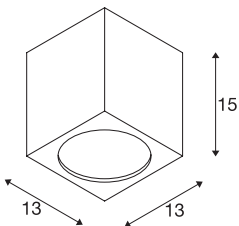

## BIG THEO CEILING

Outdoor Deckenleuchte, LED, 3000K, anthrazit

Deckenleuchte BIG THEO CEILING LED ist aus Aluminium und Glas gefertigt. Dank der Position der verbauten LED, erzeugt die montierte Leuchte einen breit abstrahlenden Lichtkegel. Durch die Schutzart IP44 ist sie für den Außenbereich geeignet. Der elektrische Anschluss der in mehreren Farbversionen verfügbaren Leuchte erfolgt an 230V Netzspannung, da der LED-Treiber bereits verbaut ist. Die BIG THEO Serie beinhaltet des Weiteren alternative Wand-, sowie Deckenleuchten und ist somit universell einsetzbar. Diese Leuchte enthält eingebaute LED-Lampen.

## TECHNISCHE DATEN

Art. Nr.:	234535
Leuchtmittel inklusive	0
Anzahl unterschiedliche Lichtauslässe	1
Primäre Nennspannung	100-277V ~50/60Hz mA/V
Sekundär Strom / Sekundär Spannung	500 mA/V
Länge	13.0 cm
Breite	13.0 cm
Tiefe	15.0 cm
Nettogewicht	1.363 kg
Bruttogewicht	1.553 kg
IP Code	IP 44
Schutzklasse	I
Schlagfestigkeitsklasse	IK02
Schlagfestigkeit	0,20000000000000001 Joule
Montage	Aufbau
Montagedetails	Decke
Wattage	21 W
Lumen	2000 lm
Lichtfarbtemperatur	3000 Kelvin
Abstrahlwinkel	24 °
Farbe	anthrazit
CRI	>80

Binning	6
LXXBXX Daten	70/50
Lebensdauer	30000 h
BIG WHITE Seite	709