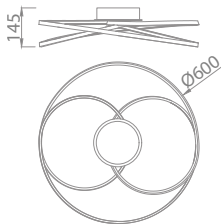

# Lindby

UOM:mm

**Art.-No.: 9639127**

incl. 8x LED L9001546  
5100 lm Modul  
3200 lm Lamp  
35W LED  
37W Total  
230V~50Hz  
3000 K  
CRI >80  
30000 h  
30000 ON/ OFF