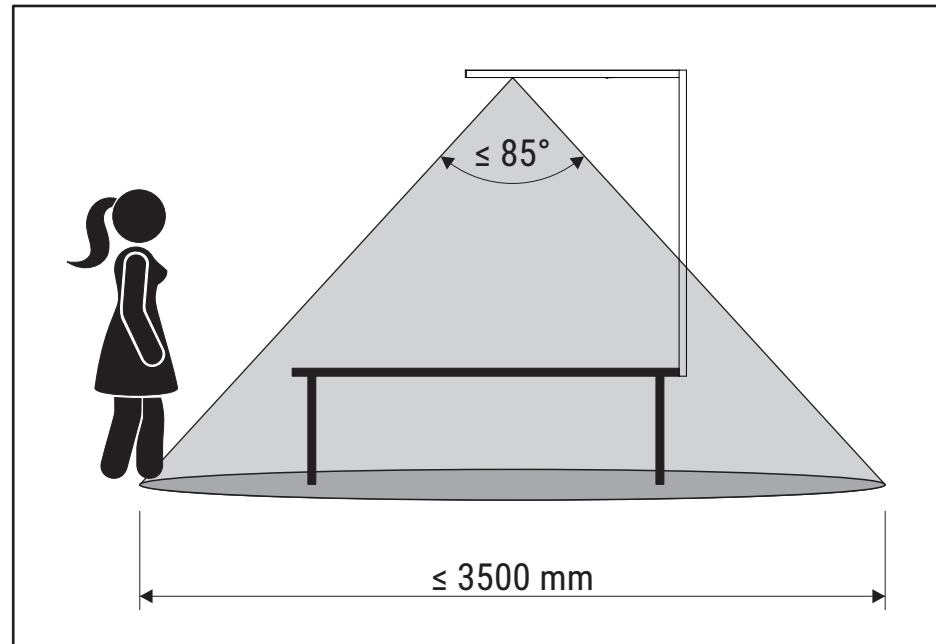

A

Bewegungssensor / Motion Sensor