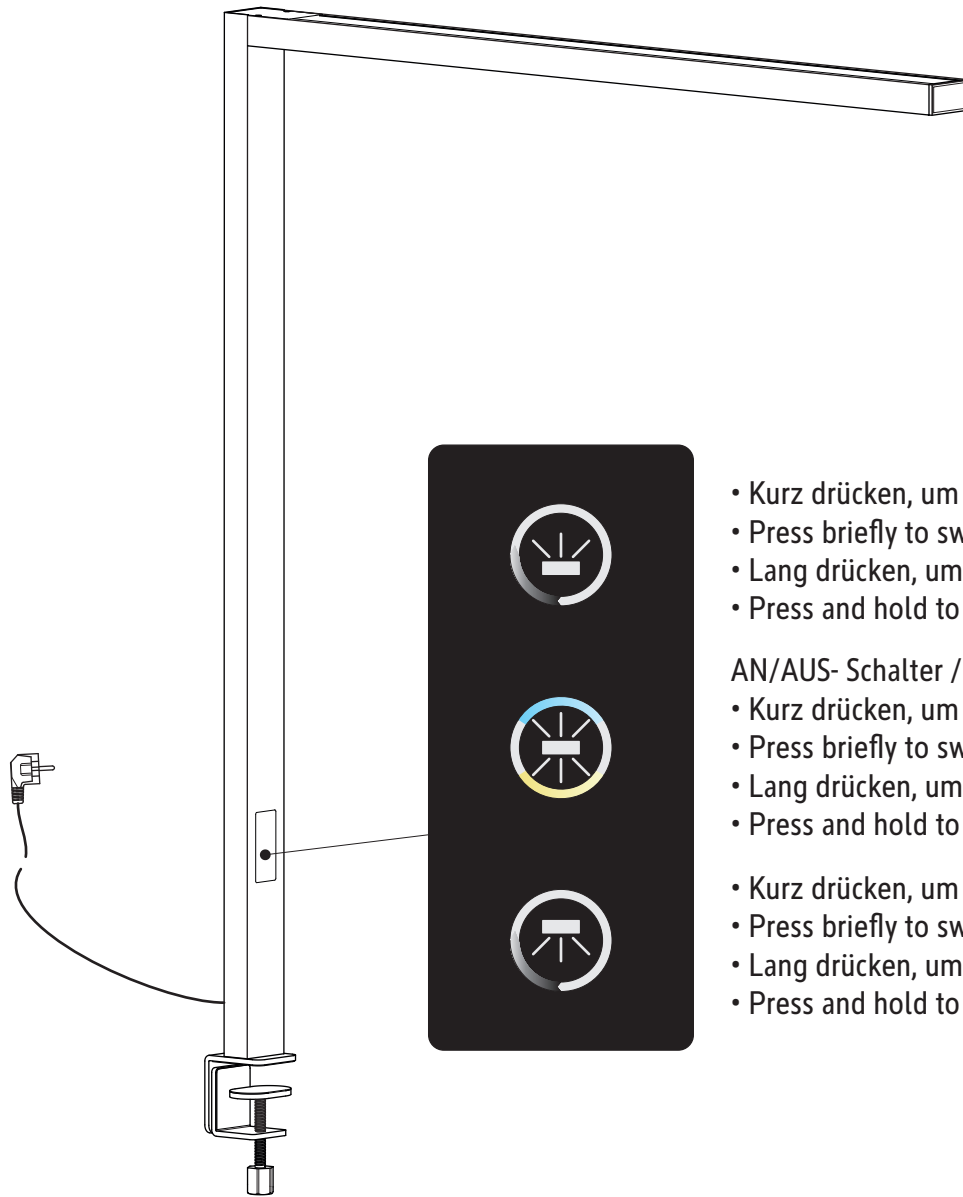

# 6

- Kurz drücken, um das indirekte Licht ein- oder auszuschalten.
- Press briefly to switch the indirect light on or off.
- Lang drücken, um das indirekte Licht zu dimmen.
- Press and hold to dim the indirect light.

#### AN/AUS- Schalter / ON/OFF switch

- Kurz drücken, um die komplette Leuchte ein- oder auszuschalten. (Letzte Einstellung wird gespeichert.)
- Press briefly to switch the entire lamp on or off. (Last setting will be saved.)
- Lang drücken, um die Farbtemperatur zu verändern. (Kurze Unterbrechung bewirkt Richtungswechsel.)
- Press and hold to change the colour temperature. (Brief interruption changes the direction.)