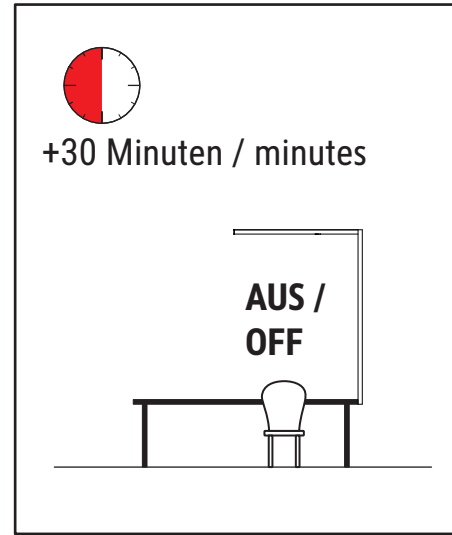

A

Bewegungssensor / Motion Sensor