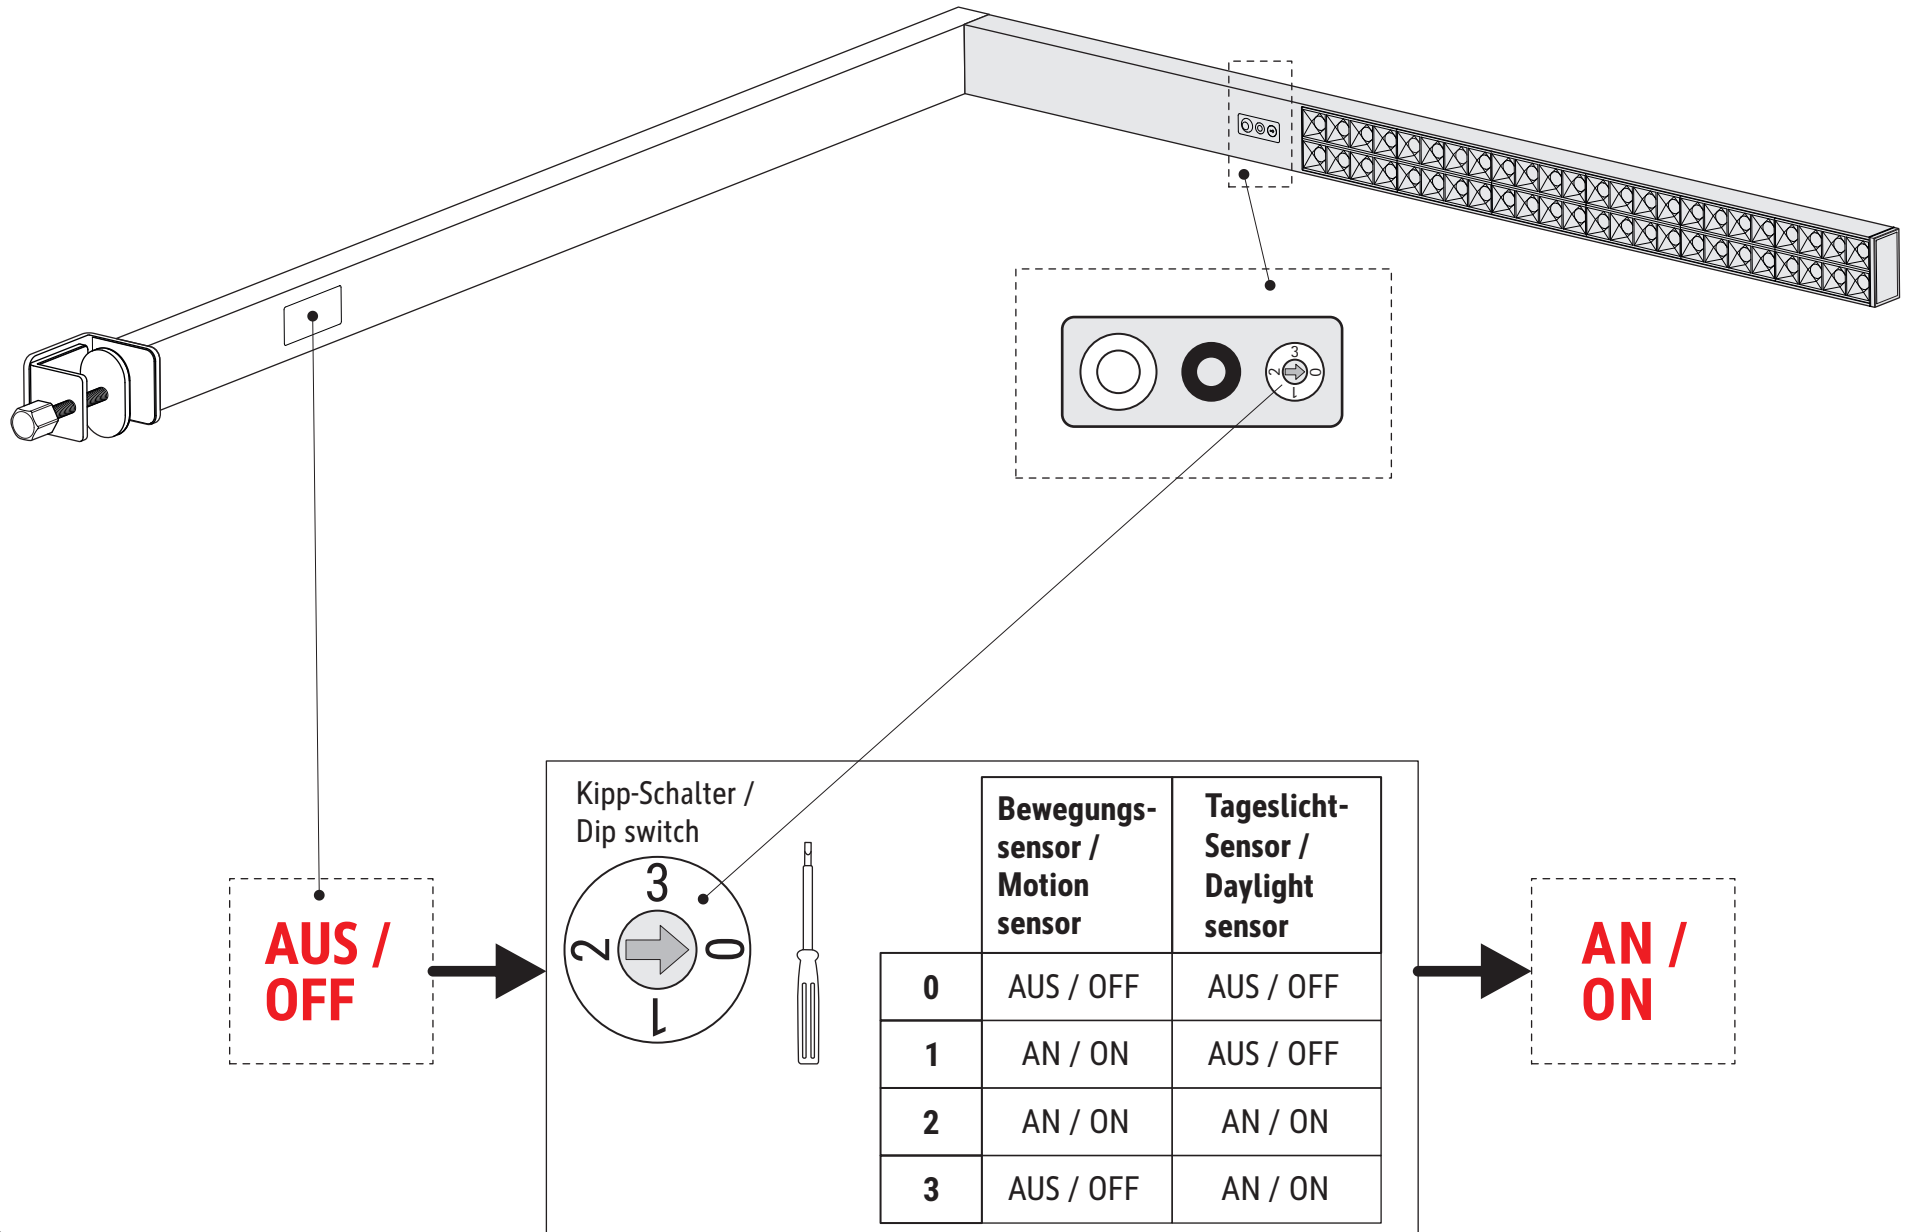

Bewegungssensor / Motion Sensor & Tageslicht-Sensor / Daylight Sensor