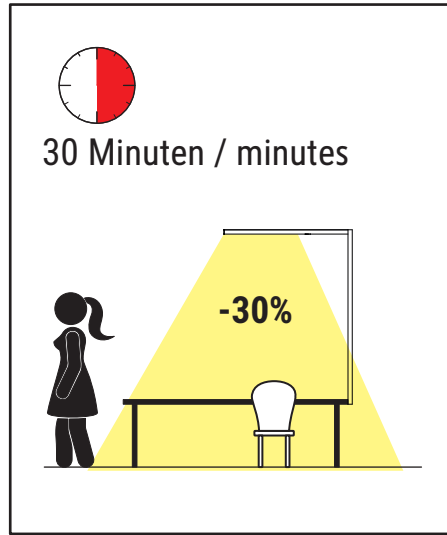

A

Bewegungssensor / Motion Sensor