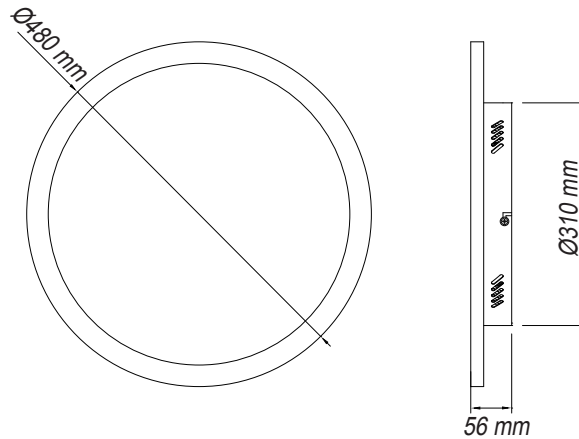

10012984

21W LED / 24W Total
incl. 4,6x LED Board: L9002721
220-240V ~ 50/60Hz

(DE) Bestimmungsgemäße Verwendung

(GB) Intended use / (FR) Utilisation conforme / (NL) Beoogd gebruik / (PL) Stosowanie zgodnie z przeznaczeniem / (NO) Riktig bruk / (DK) Korrekt brug / (SE) Avsedd användning / (FI) Määräystenmukainen käyttö / (IT) Impiego appropriato / (ES) Uso prescrito / (CZ) Použití v souladu s určením / (PT) Utilização correta / (GR) Ενδειγμένη χρήση