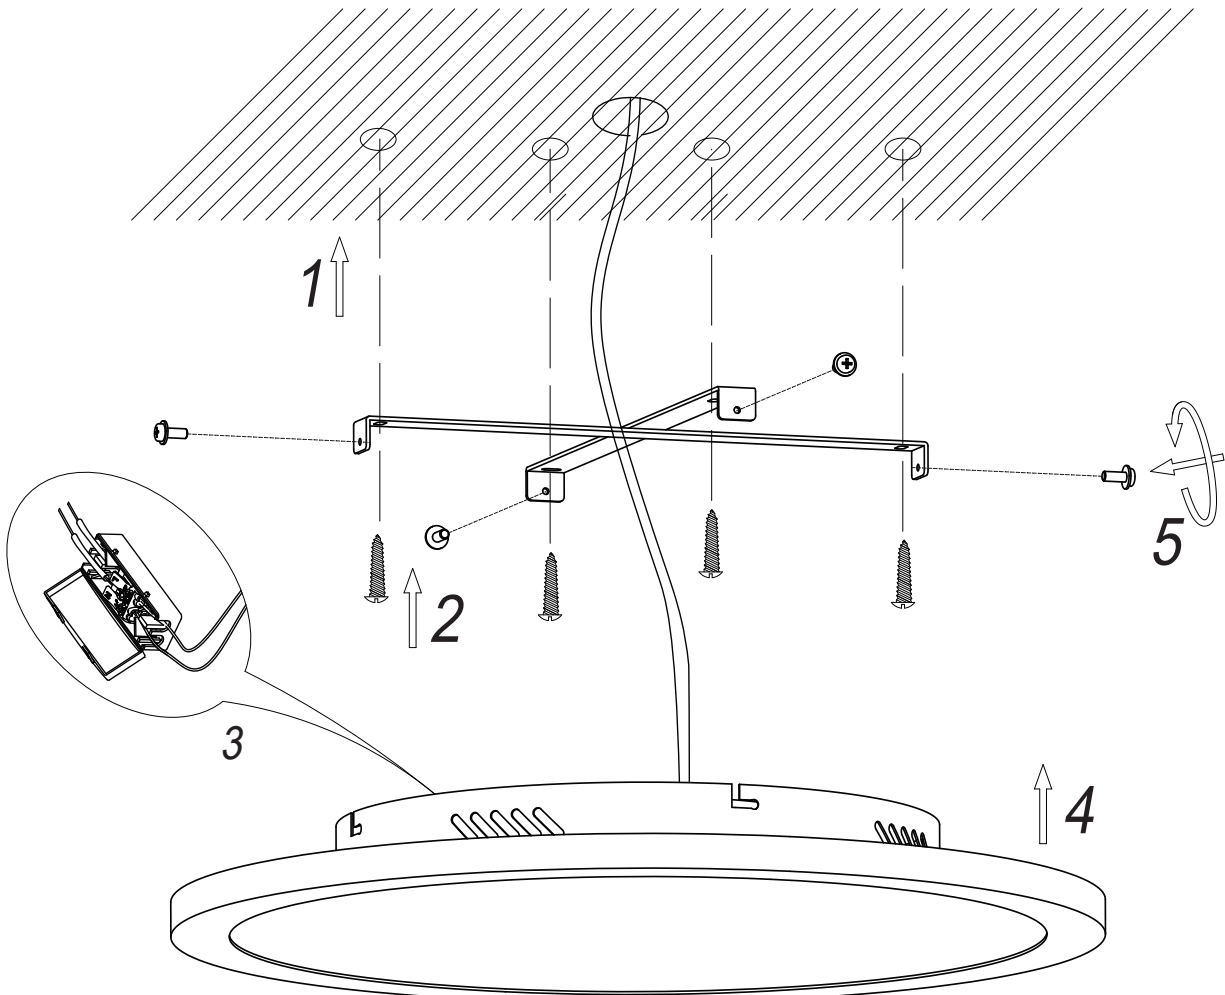

(DE)	(GB)	(FR)	(NL)	(PL)	(NO)	(DK)
L	Stromführender Leiter	Live conductor	Conducteur	Spanningvoerende draad	Przewód prądowy	Strømførende leder	Strømførende leder
N	Neutralleiter	Neutral conductor	Conducteur neutre	Nulleider	Przewód zerowy	Nøytralleider	Neutralleider

	(SE)	(FI)	(IT)	(ES)	(CZ)	(PT)	(GR)
L	Strømförande ledare	Virtajohdin	Conduttore sotto tensione	Conductor de corriente	Vodič pod napětím	Condutor vivo	Ρευματοφόρος αγωγός
N	Neutralledare	Nollajohdin	Conduttore neutro	Conductor neutro	Neutrální vodič	Condutor neutro	Ουδέτερος αγωγός