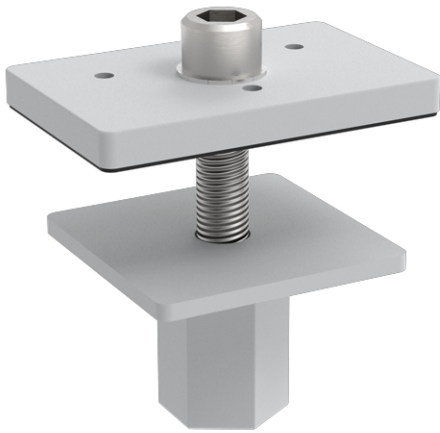

Tisch-Einbau Adapter für LED-Leuchte MAULsirius

- **Passend zur LED-Leuchte MAULsirius 825 93**
- **Zur Montage im Schreibtisch**
- Befestigung direkt in der Arbeitsplatte, Ø Bohrloch 12 mm
- Geeignet für Tischplatten bis 45 mm
- Aus robustem Stahl
- Inklusive Montagematerial
- Garantie: 2 Jahre

Art.-Nr.	Farbe	EAN-Code	Zollcode	VE	Packungsmaße / VE	Gewicht
8259495	silber	4002390078023	73181595	1 St	14,5 x 9 x 11 cm	0,673 kg