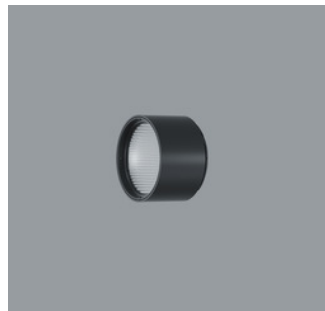

AC002007
Lens Unit oval wide flood
Kunststoff, schwarz lackiert, 360°
drehbar. Werkzeuglos wechselbar.
Entspiegelte Spherolitlinse aus opti-
schem Polymer.