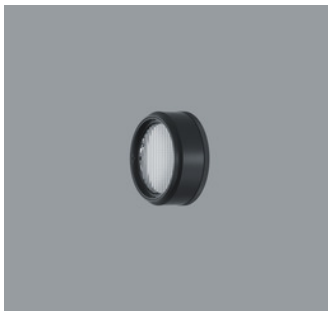

Zubehör

AC002123
Lens Unit zoom oval
Kunststoff, schwarz lackiert, 360°
drehbar. Werkzeuglos wechselbar.
Entspiegelte Zoomlinse aus optischem
Polymer, stufenlos fokussierbar.