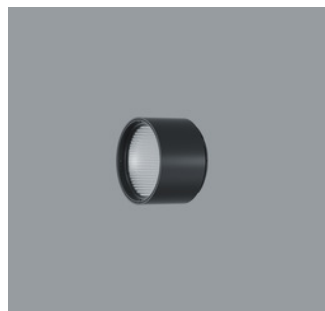

AC002005
Lens Unit wallwash
Kunststoff, schwarz lackiert, 360°
drehbar. Werkzeuglos wechselbar.
Entspiegelte Spherolitlinse aus opti-
schem Polymer.