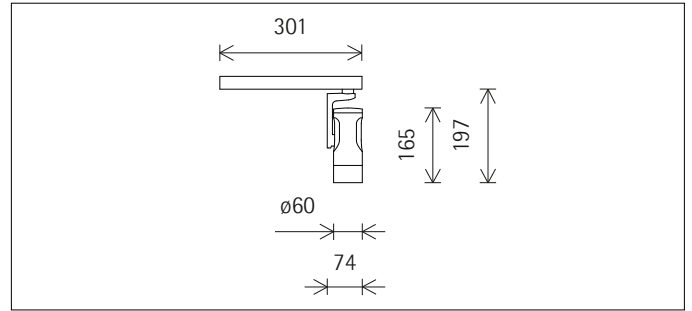

mit Intrack Adapter

**A0017472** Weiß (RAL9002)  
LED 12,4W 1347lm 4000K Neutralweiß  
Casambi Bluetooth  
Version 1  
Baugröße S  
Darklight Linse flood

**Produktbeschreibung**  
Gehäuse: Aluminiumguss, pulverbeschichtet; am Ausleger 270° schwenkbar. Obere Abdeckung Kunststoff.  
Ausleger: Aluminiumguss/Kunststoff, lackiert; am Adapter 360° drehbar.  
Intrack Adapter für ERCO Stromschiene 220-240V: Kunststoff, weiß.  
ERCO Betriebsgerät.  
Add-on Control Unit: Casambi Bluetooth.  
LED-Modul: High-power LEDs. Kollimatoroptik aus optischem Polymer.  
Lens Unit: Kunststoff, weiß. Darklight Linse aus optischem Polymer. Optischer cut-off 40°.  
Steuerung über Casambi App (Android/iOS) mit Bluetooth Low Energy (BLE) fähigen Mobilgeräten oder „Casambi Ready“ Produkten.  
Gewicht 0,56kg

h(m)	E(lx)	D(m)
		32°
1	2960	0.57
2	740	1.15
3	329	1.72
4	185	2.29
5	118	2.87