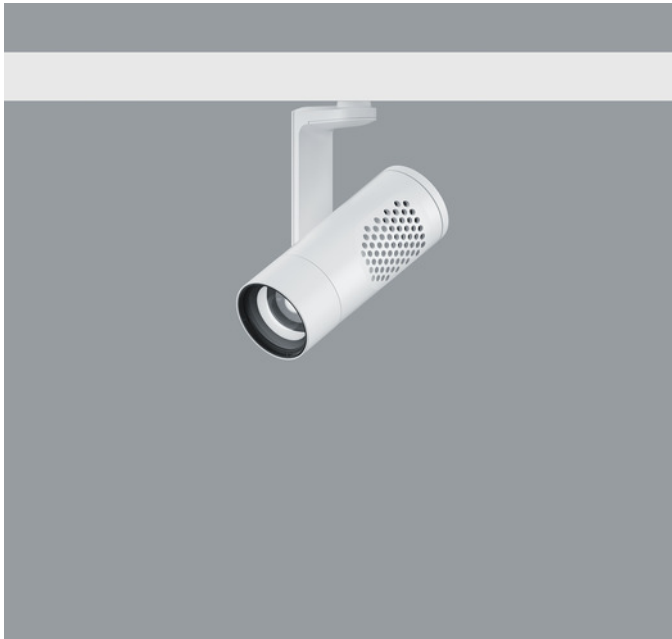

mit Intrack Adapter

**A0017472** Weiß (RAL9002)  
LED 12,4W 1347lm 4000K Neutralweiß  
Casambi Bluetooth  
Version 1  
Baugröße S  
Darklight Linse flood

**Produktbeschreibung**  
Gehäuse: Aluminiumguss, pulverbeschichtet; am Ausleger 270° schwenkbar. Obere Abdeckung Kunststoff.  
Ausleger: Aluminiumguss/Kunststoff, lackiert; am Adapter 360° drehbar.  
Intrack Adapter für ERCO Stromschiene 220-240V: Kunststoff, weiß.  
ERCO Betriebsgerät.  
Add-on Control Unit: Casambi Bluetooth.  
LED-Modul: High-power LEDs. Kollimatoroptik aus optischem Polymer.  
Lens Unit: Kunststoff, weiß. Darklight Linse aus optischem Polymer. Optischer cut-off 40°.  
Steuerung über Casambi App (Android/iOS) mit Bluetooth Low Energy (BLE) fähigen Mobilgeräten oder „Casambi Ready“ Produkten.  
Gewicht 0,56kg