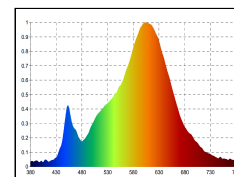

4028085481213

Nutzlichtstrom	970 lm
Leistungsaufnahme	14 W
Farbtemperatur	3000-1800 K
Lichtfarbe	Dim-to-Warm
Farbe der Lichtquellenabdeckung	klar
Farbwiedergabe Ra/CRI	90
Farbkonsistenz	3 sdcM
Ausstrahlwinkel	36 °
Schutzart	IP30
Schutzklasse	II Schutzisolation
Anwendungsbereich	Innenraum
TaMin	-10 °C
TaMax	40 °C
Lagertemperaturbereich	-10...70 °C
Leistungsfaktor λ	0.9
Nennspannung	230 V
Nennstrom	71 mA
energieverbrauchKwh1000h	14 kWh/1000h
Zündzeit	0.1 s
Lebensdauer	50000 h
Bemessungslebensdauer	L80/B10
garantiezeitJahreSIGOR	5 Jahre

Spektrale Strahlungsverteilung im Bereich 180 - 800 nm