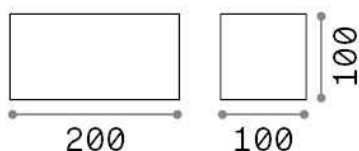

Info generali

Esterno - Lampade da parete

Outdoor wall mounted adjustable lamp with integrated LED sources and direct/indirect light emission

Ean	8021696328652
Articolo	ATOM AP D20 BIANCO
Installazione	Lampade da parete
Garanzia	5 years
Peso lordo	1.26 kg
Volume	0.002541 m ³

Info sorgente e prestazionali

Sorgente integrata	Integrated LED module
Sorgente sostituibile	No
Potenza	LED 25 W
Emissione	Direct + Indirect
Consumo massimo	max 25,00 W
Caratteristiche LED	LED COB
CCT LED	3000 K
Durata LED (t. 25°C)	30000 h
CRI	> 90
Flusso sorgente	2100 lm
Flusso utile	1450 lm
Rischio fotobiologico	1
Lampadina inclusa	1 - E14 OLIVA 4W 3000K CRI80 SATIN